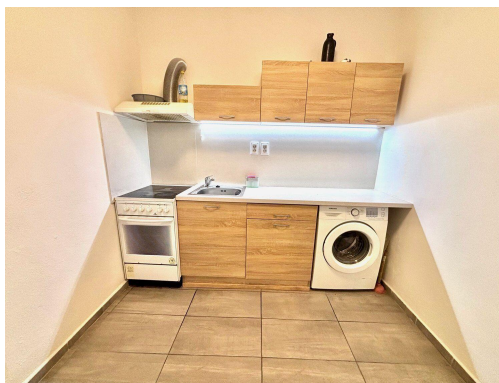

Pronájem bytu 1+kk v centru Brna u IBC

Příční, 60200, Brno-střed, Brno

14 250 Kč

za měsíc

+ energie (v textu).
Províze 1 nájem.

Vyřizuje

David Holub

Tel.: 605 931 999

GSM: +420 605 931 999

E-mail:

info@realityholub.cz

Bezbariérový byt:	ano	Dispozice bytu:	1+kk
Podlaží v domě:	1	Počet podlaží v domě:	5
Celková podlahová plocha:	32 m²	Druh objektu:	cihlová
Stav objektu:	velmi dobrý	Vlastnictví:	družstevní
Umístění objektu:	centrum obce	Doprava:	silnice; MHD
Elektrina:	Elektro - 230 V	Telekomunikace:	Internet
Topení:	Ústřední - dálkové	Ostatní rozvody:	Kabelová televize
Energetická náročnost:	C - Úsporná		

POPIS NEMOVITOSTI: K pronájmu nabízím zařízený byt 1+kk v centru Brna na ul. Příční (u IBC a Úrazové nemocnice). Nachází se ve 1.NP cihlového domu s orientací do klidného uzavřeného vnitrobloku.

Byt je po rekonstrukci před 3-mi lety.

Celková plocha 32m². Pokoj 18m² s navazující kuchyní 6,4m², koupelna se sprch. koutem a WC 2,4m², předsín 4,8m².

Byt je vybaven kombinovanou lednicí s mrazákem, pračkou, kuch. linka se sporákem se sklokeramickou deskou a el. troubou, skleněným jídelním stolem a židlemi, dvoulůžko, komoda.

Možnost kabelové TV a internetu - Poda.

Elektrina se přepisuje na nájemce - přepis zajistíme.

Ostatní energie a služby 2.750,-Kč/měs. (Teplo, teplá + studená voda, úklid a osvětlení společných prostor).

Vratná kauce 1 nájem.

Možnost dlouhodobého pronájmu (byt pronajímá bytové družstvo)