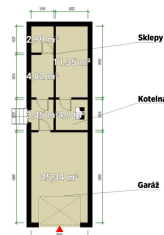

Přízemí

Výměry jsou pouze orientační.

Suterén

Výměry jsou pouze orientační.

Poloha objektu:	samostatný
Stav objektu:	dobrý
Typ domu:	přízemní
Umístění objektu:	klidná část obce

Druh objektu:	cihlová
Počet podlaží v objektu:	3
Užitná plocha:	140 m ²
Energetická náročnost:	G - Mimořádně nehospodárná

V horní části se nachází klidová zóna s ložnicemi a druhou koupelnou, což výrazně zvyšuje komfort pro vícečlennou rodinu.

Suterén poskytuje technické zázemí, sklepní prostory i garáž. Dům stojí na pozemku o výměře 654 m², který nabízí dostatek soukromí i prostoru pro relaxaci. Součástí je také zahradní domek.