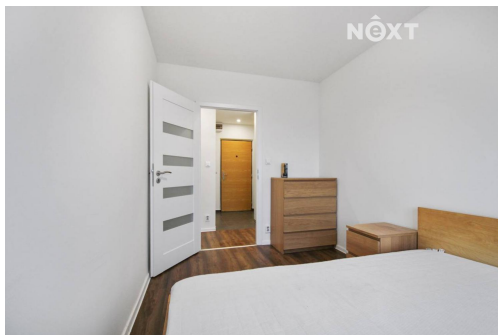

Pronájem byt 2+kk, 42m²

Josefa Ševčíka, 43401, Most

11 000 Kč
za měsíc

Vyřizuje

Mgr. Jiří Šmaus

GSM: +420 725 173 088

E-mail:

info@nextreality.cz

Dispozice bytu:	2+kk	Podlaží v domě:	6
Počet podlaží v domě:	8	Celková podlahová plocha:	40 m²
Druh objektu:	panelová	Stav objektu:	velmi dobrý
Vlastnictví:	osobní	Sklep:	2 m²
Umístění objektu:	okraj obce	Energetická náročnost:	G - Mimořádně nehospodárná

POPIS NEMOVITOSTI: Nabízíme k pronájmu byt s dispozicí 2+kk, který se nachází v 5. patře revitalizovaného bytového domu v oblíbené a klidné lokalitě Mostu. Byt s podlahovou plochou 40 m² prošel celkovou modernizací a je zařízen nábytkem včetně lednice, pračky, mikrovlnné trouby, televize, vestavěné skříně a koupelnového nábytku. Byt má k dispozici komoru na chodbě a v suterénu domu sklepní kóji. Kompletní občanská vybavenost je dostupná v okolí, parkování zdarma před domem, případně je možné využít vedlejší hlídané parkoviště. Zastávka MHD blízko domu. Dojezd autem do Prahy pouze 60 minut jízdy. Jezero Benedikt s plážemi a sportovním rekreačním areálem je vzdáleno 500 m. Měsíční nájemné 11.000 Kč + 3.000 Kč zálohy na služby za 1 osobu, každá další osoba + 600 Kč. Kauce 15.000 Kč. Provoz RK 13.310 Kč. Pro komunikaci uvádějte evidenční číslo zakázky N117744.