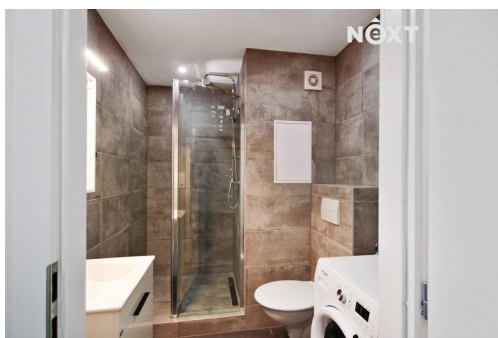

Pronájem byt 2+kk, 42m²

Josefa Ševčíka, 43401, Most

11 000 Kč
za měsíc

Vyřizuje

Mgr. Jiří Šmaus

GSM: +420 725 173 088

E-mail:

info@nextreality.cz

Dispozice bytu:	2+kk	Podlaží v domě:	6
Počet podlaží v domě:	8	Celková podlahová plocha:	40 m²
Druh objektu:	panelová	Stav objektu:	velmi dobrý
Vlastnictví:	osobní	Sklep:	2 m²
Umístění objektu:	okraj obce	Energetická náročnost:	G - Mimořádně nehospodárná

POPIS NEMOVITOSTI: Nabízíme k pronájmu byt s dispozicí 2+kk, který se nachází v 5. patře revitalizovaného bytového domu v oblíbené a klidné lokalitě Mostu. Byt s podlahovou plochou 40 m² prošel celkovou modernizací a je zařízen nábytkem včetně lednice, pračky, mikrovlnné trouby, televize, vestavěné skříně a koupelnového nábytku. Byt má k dispozici komoru na chodbě a v suterénu domu sklepní kóji. Kompletní občanská vybavenost je dostupná v okolí, parkování zdarma před domem, případně je možné využít vedlejší hlídané parkoviště. Zastávka MHD blízko domu. Dojezd autem do Prahy pouze 60 minut jízdy. Jezero Benedikt s plážemi a sportovním rekreačním areálem je vzdáleno 500 m. Měsíční nájemné 11.000 Kč + 3.000 Kč zálohy na služby za 1 osobu, každá další osoba + 600 Kč. Kauce 15.000 Kč. Provoz RK 13.310 Kč. Pro komunikaci uvádějte evidenční číslo zakázky N117744.