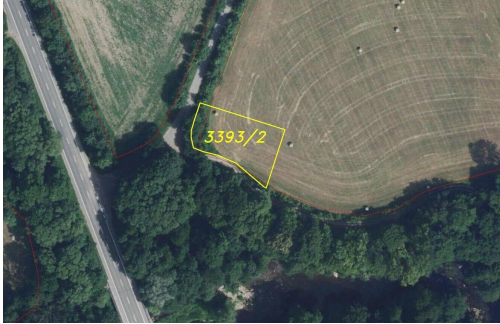

Dražba pozemku Potštejn

Potštejn

39 000 Kč

za nemovitost

Uvedená cena je cena
vyvolávací

Vyřizuje

Romana Jungwirthová

Tel.: 380 405 390

GSM: +420 606 638 700

E-mail:

[jungwirthova@fondrealit.c](mailto:jungwirthova@fondrealit.cz)

Z

Celková plocha: 950 m²

Druh pozemku: ostatní

POPIS NEMOVITOSTI: Předmětem dražby je pozemek o výměře 950 m², který se nachází jižně od obce Brná, která je součástí obce Potštejn. V katastru nemovitostí je veden jako trvalý travní porost. Přístup je zajištěn po neuzpevněné komunikaci. Potštejn je obec v okrese Rychnov nad Kněžnou v Královéhradeckém kraji. Leží v podhůří Orlických hor v malebném údolí řeky Divoké Orlice. Okolí je ideální pro túry s cílem, např. památná lipová alej, Anenské údolí nebo Modlivý důl. Najdeme zde jedinečnou atmosféru spojení historie, přírody a klidného života. Název katastrálního území je Potštejn. V případě zájmu nás neváhejte kontaktovat. Dne 3.6.2026 bude pozemek prodáván formou exekutorské dražby. Je vhodné, aby se dražitelé dojeli osobně na pozemek podívat a řádně se s ním seznámili.