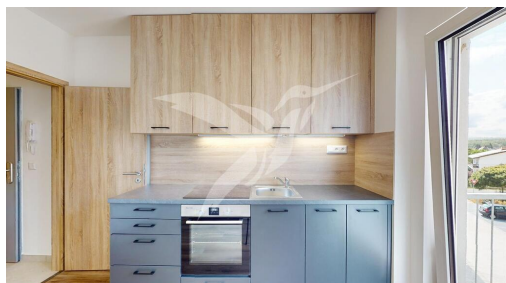

Pronájem bytu 2+kk 31 m²

Školní, 33151, Kaznějov

11 500 Kč

za měsíc

Zálohy na služby: 2100 Kč+ 400 Kč každá další osoba, elektřina se přepisuje na nájemce

Vyřizuje

Žaneta Križánková

Tel.: +420 775 454 666

GSM: +420 775 454 666

E-mail:

zaneta.krizankova@vasdomovnik.cz

Dispozice bytu:	2+kk	Podlaží v domě:	3
Počet podlaží v domě:	4	Celková podlahová plocha:	31 m²
Druh objektu:	dřevěná	Stav objektu:	novostavba
Vlastnictví:	osobní	Umístění objektu:	klidná část obce
Doprava:	vlak; silnice; MHD; autobus	Elektřina:	Elektro - 230 V
Voda:	Vodovod	Telekomunikace:	Internet
Topení:	Ústřední - dálkové	Odpad:	Kanalizace
Energetická náročnost:	B - Velmi úsporná		

POPIS NEMOVITOSTI: K dlouhodobému pronájmu nabízíme krásný světlý byt v novostavbě o dispozici 2+kk v Kaznějově, ulice Školní.

Byt o velikosti 31 m² se nachází ve 3.NP dřevěného domu s výtahem a skládá se z předsíně, pokoje s kuchyňskou linkou a samostatného pokoje a koupelny s toaletou. K bytové jednotce náleží venkovní parkovací stání a zděný sklep. Vytápění a ohřev vody jsou zajištěny dálkovými dodávkami.

Velkou předností je skvělá lokalita, která nabízí příjemné a klidné bydlení v menším městě s kompletní občanskou vybaveností. V docházkové vzdálenosti se nachází škola, školka, obchody, pošta i zdravotní služby, což zajišťuje pohodlný každodenní život. Výhodou je taktéž dobrá dopravní dostupnost do Plzně.

Na začátku podnájmu se skládá vratná jistota ve výši 20 000,- Kč a poplatek za zprostředkování. Byt je k nastěhování od 1.7.. Rádi Vás přivítáme na prohlídce.