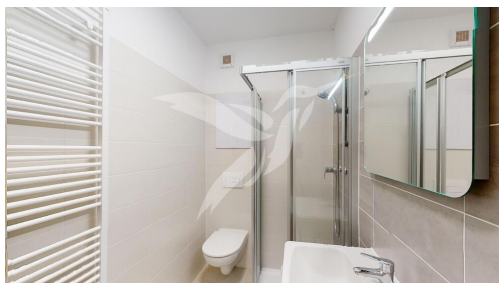

Pronájem bytu 2+kk 31 m²

Školní, 33151, Kaznějov

11 500 Kč

za měsíc

Zálohy na služby: 2100 Kč+ 400 Kč každá další osoba, elektřina se přepisuje na nájemce

Vyřizuje

Žaneta Križánková

Tel.: +420 775 454 666

GSM: +420 775 454 666

E-mail:

zaneta.krizankova@vasdomovnik.cz

Dispozice bytu:	2+kk	Podlaží v domě:	3
Počet podlaží v domě:	4	Celková podlahová plocha:	31 m²
Druh objektu:	dřevěná	Stav objektu:	novostavba
Vlastnictví:	osobní	Umístění objektu:	klidná část obce
Doprava:	vlak; silnice; MHD; autobus	Elektřina:	Elektro - 230 V
Voda:	Vodovod	Telekomunikace:	Internet
Topení:	Ústřední - dálkové	Odpad:	Kanalizace
Energetická náročnost:	B - Velmi úsporná		

POPIS NEMOVITOSTI: K dlouhodobému pronájmu nabízíme krásný světlý byt v novostavbě o dispozici 2+kk v Kaznějově, ulice Školní.

Byt o velikosti 31 m² se nachází ve 3.NP dřevěného domu s výtahem a skládá se z předsíně, pokoje s kuchyňskou linkou a samostatného pokoje a koupelny s toaletou. K bytové jednotce náleží venkovní parkovací stání a zděný sklep. Vytápění a ohřev vody jsou zajištěny dálkovými dodávkami.

Velkou předností je skvělá lokalita, která nabízí příjemné a klidné bydlení v menším městě s kompletní občanskou vybaveností. V docházkové vzdálenosti se nachází škola, školka, obchody, pošta i zdravotní služby, což zajišťuje pohodlný každodenní život. Výhodou je taktéž dobrá dopravní dostupnost do Plzně.

Na začátku podnájmu se skládá vratná jistota ve výši 20 000,- Kč a poplatek za zprostředkování. Byt je k nastěhování od 1.7.. Rádi Vás přivítáme na prohlídce.