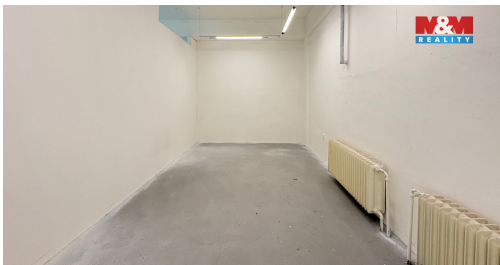

Pronájem obchodního objektu, 250 m², Krnov, ul. Opavská

Opavská, 79401, Krnov

20 000 Kč

za měsíc

Vyřizuje

Gajdošová Gabriela

Tel.: 800 100 446

GSM: 296 399 006

E-mail: info@mmreality.cz

Plocha kanceláří: 250 m²

Stav objektu: dobrý

Umístění objektu: rušná část obce

Druh objektu: smíšená

Druh prostor: Obchodní

Energetická náročnost: G - Mimořádně nehospodárná

POPIS NEMOVITOSTI: Nabízíme k pronájmu prostorný obchodně-skladovací objekt, který je díky svému uspořádání a technickému vybavení připraven k okamžitému provozu. Nemovitost je ideální pro e-shop s výdejnou, velkoobchodní prodejnu nebo lehkou výrobu s administrativním zázemím. Zadní část objektu je vybavena nákladovou rampou pro snadnou manipulaci se zbožím a bezproblémové zásobování. Objekt je čistý, udržovaný a připravený k nastěhování bez nutnosti dalších investic. Součástí jsou oddělené kanceláře, které poskytují klid pro administrativní činnost a jednání s klienty. Pro bližší informace a prohlídku nás kontaktujte.