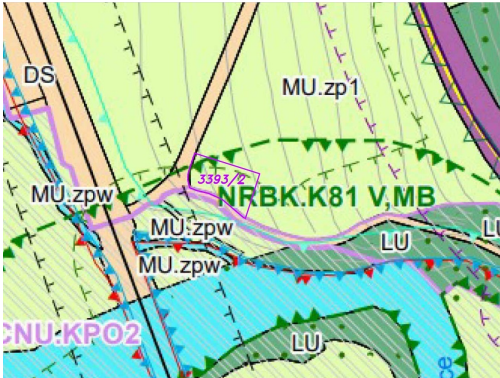

Pozemek o velikosti 950m², Potštejn

51743, Potštejn

39 000 Kč
za nemovitost

Vyřizuje

Call centrum
exdražby.cz

Tel.: +420 774 740 636

GSM: +420 774 740 636

E-mail:

dotazy@exdražby.cz

Celková plocha: 950 m²

Druh pozemku: trvalý travní porost

POPIS NEMOVITOSTI: Předmětem dražby dražby je pozemek o výměře 950 m², který se nachází jižně od obce Brná, která je součástí obce Potštejn. V katastru nemovitostí je veden jako trvalý travní porost. Přístup je zajištěn po neuzpevněné komunikaci. Potštejn je obec v okrese Rychnov nad Kněžnou v Královéhradeckém kraji. Leží v podhůří Orlických hor v malebném údolí řeky Divoké Orlice. Okolí je ideální pro túry s cílem, např. památná lipová alej, Anenské údolí nebo Modlivý důl. Najdeme zde jedinečnou atmosféru spojení historie, přírody a klidného života. Název katastrálního území je Potštejn. V případě zájmu nás neváhejte kontaktovat. Je vhodné, aby se dražitelé dojeli osobně na pozemek podívat a řádně se s ním seznámili.

Soudní exekutor výslovně upozorňuje, že neodpovídá za správnost ani úplnost výše uvedeného popisu předmětu dražby, který je zpracován pouze informativně z dostupných podkladů. Předmět dražby je závazně vymezen výhradně v dražební vyhlášce. Soudní exekutor zároveň doporučuje všem dražitelům, aby si předmět dražby před účastí v dražbě osobně prohlédli, ověřili jeho stav na místě a řádně se seznámili jak s jeho faktickým, tak i právním stavem.