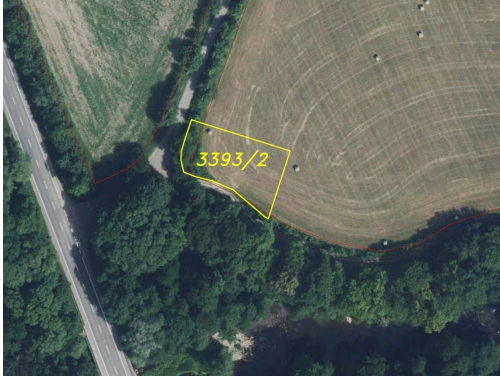

Pozemek o velikosti 950m², Potštejn

51743, Potštejn

39 000 Kč
za nemovitost

Vyřizuje

Call centrum
exdražby.cz

Tel.: +420 774 740 636

GSM: +420 774 740 636

E-mail:

dotazy@exdražby.cz

Celková plocha: 950 m²

Druh pozemku: trvalý travní porost

POPIS NEMOVITOSTI: Předmětem dražby dražby je pozemek o výměře 950 m², který se nachází jižně od obce Brná, která je součástí obce Potštejn. V katastru nemovitostí je veden jako trvalý travní porost. Přístup je zajištěn po neuzpevněné komunikaci. Potštejn je obec v okrese Rychnov nad Kněžnou v Královéhradeckém kraji. Leží v podhůří Orlických hor v malebném údolí řeky Divoké Orlice. Okolí je ideální pro túry s cílem, např. památná lipová alej, Anenské údolí nebo Modlivý důl. Najdeme zde jedinečnou atmosféru spojení historie, přírody a klidného života. Název katastrálního území je Potštejn. V případě zájmu nás neváhejte kontaktovat. Je vhodné, aby se dražitelé dojeli osobně na pozemek podívat a řádně se s ním seznámili.

Soudní exekutor výslovně upozorňuje, že neodpovídá za správnost ani úplnost výše uvedeného popisu předmětu dražby, který je zpracován pouze informativně z dostupných podkladů. Předmět dražby je závazně vymezen výhradně v dražební vyhlášce. Soudní exekutor zároveň doporučuje všem dražitelům, aby si předmět dražby před účastí v dražbě osobně prohlédli, ověřili jeho stav na místě a řádně se seznámili jak s jeho faktickým, tak i právním stavem.