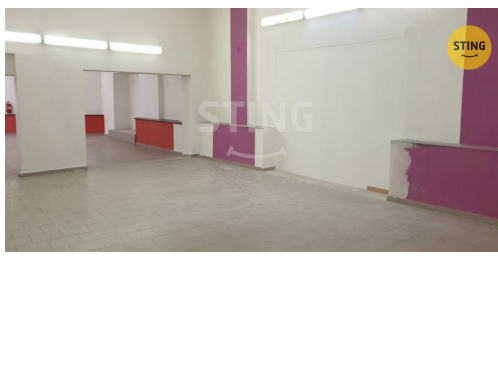

Pronájem - Komerční prostory

číslo zakázky: 117928

Pronájem obchodních prostor

Lepařova, Opava (nečleněná část města), Opava

30 000 Kč
za měsíc

Vyřizuje

Ing. Leona Drozdová

Tel.: 558 987 101

GSM: 778 479 411

E-mail:

[leona.drozdova@stinghold
ng.cz](mailto:leona.drozdova@stingholdi
ng.cz)

Plocha kanceláří:	400 m²	Druh objektu:	smíšená
Stav objektu:	dobrý	Druh prostor:	Obchodní
Doprava:	vlak; dálnice; silnice; MHD; autobus	Elektrina:	Elektro - 230 V
Voda:	Rozvod studené a teplé vody	Telekomunikace:	Telefon; Internet
Topení:	Ústřední - plynové	Odpad:	Kanalizace
Energetická náročnost:	E - Nehospodárná		

POPIS NEMOVITOSTI: Předmětem pronájmu jsou bezbariérové obchodní prostory v rušné ulici v centru Opavy o výměře 400 m². Jedná se o otevřený prostor se samostatným sociálním zařízením. V prostorech je možné vykonávat jak obchodní tak administrativní či poradenskou činnost. Možnost parkování. Před obsazením prostor, bude provedena výmalba a drobné úpravy. Jakékoliv další práce většího rozsahu je třeba konzultovat. Měsíční služby spojené s užíváním prostor činní 23.000,- Kč bez DPH. Je vyžadovaná vratná kauce ve výši 2 nájmu. NEPLATÍ SE PROVIZE MAKLĚŘI. V případě jakéhokoliv dotazu mě neváhejte kontaktovat.