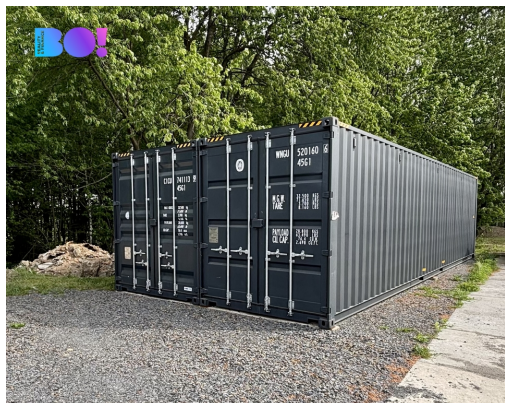

Pronájem skladových kontejnerů, 28 m², Ludgerovice

Ludgerovice

3 990 Kč
za měsíc

Vyřizuje

Lukáš Gebauer

Tel.: 725 80 80 80

GSM: +420 725 80 80 80

E-mail: info@boreality.cz

Počet podlaží v domě:

Stav objektu:

velmi dobrý

Energetická náročnost:

G - Mimořádně
nehospodárna

Druh objektu:

montovaná

Umístění objektu:

klidná část obce

POPIS NEMOVITOSTI: BO! Reality vám nabízí k pronájmu až 5 nových skladovacích kontejnerů umístěných v uzavřeném a střeženém areálu v Ludgerovicích.

Areál se nachází v bezprostřední blízkosti hlavního silničního tahu Ostrava-Opava, nedaleko dálničního přivaděče Ostrava-Brno. Je vybaven kamerovým systémem se stálým 24hodinovým dohledem. Samostatné a nezávislé ovládání vjezdové brány zajišťuje pohodlný přístup 24/7. Areál je přístupný pro osobní i nákladní vozidla, příjezd je možný po zpevněné komunikaci až ke kontejneru.

Skladové kontejnery jsou vhodné pro uskladnění zboží, materiálu, náradí, nástrojů, vybavení domácnosti či zahrady, nábytku, sportovního vybavení, přívěsných vozíků, motocyklů, čtyřkolek, zahradního nábytku, sekaček, náradí apod. Kontejnery jsou bezpečně uzamykatelné, suché a čisté.

Vnitřní rozměry kontejneru: šířka 2,3 m × délka 12 m × výška 2,7 m.

Je možné pronajmout libovolný počet kontejnerů.