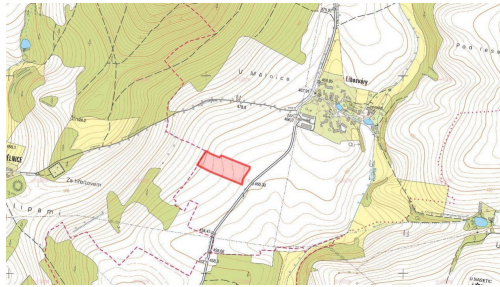

MojePole.cz

Prodej - Pozemky

číslo zakázky: 7885-5

Zemědělská půda, prodej, Libosváry, Vidice, Domažlice

34601, Vidice

859 256 Kč
za nemovitost

Vyřizuje

Daniel Sabela

Tel.: +420 771151560

GSM: +420 771151560

E-mail:

sabela@mojepole.cz

Celková plocha: 22 612 m²

Druh pozemku: zemědělská

POPIS NEMOVITOSTI: Nabízíme k prodeji rozsáhlý zemědělský pozemek v katastrálním území Libosváry, obec Vidice, okres Domažlice. Parcela číslo 814 je zapsána na listu vlastnictví č. 150 a je ve výlučném vlastnictví, tedy 100%.

Pozemek má celkovou výměru 22 612 m a je veden jako orná půda. Podle bonitní půdně ekologické jednotky (BPEJ) je pozemek zařazen do kvalitní třídy s hodnotou 10,54 Kč/m.

Pokud vás tento pozemek zaujal, neváhejte mě kontaktovat telefonicky nebo e-mailem. Pozemek nabízím k prodeji v exkluzivním zastoupení vlastníka. V uvedené ceně je již zahrnuta provize. Součástí prodeje je také zpracování administrativy a související právní služby.

Majitel si vyhrazuje právo vybrat kupujícího na základě nabídky.