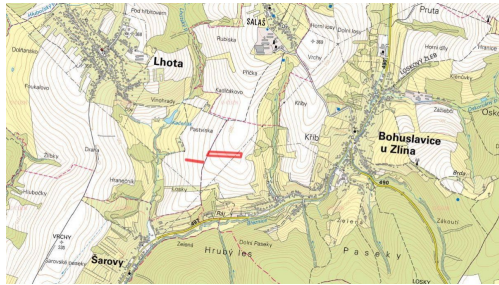

MojePole.cz

Prodej - Pozemky

číslo zakázky: 7829-5

Louka, prodej, Bohuslavice u Zlína, Zlín

76351, Bohuslavice u Zlína

Rezervace

Vyřizuje

Štěpán Rothanzl

Tel.: +420 730779108

GSM: +420 730779108

E-mail:

rothanzl@mojepole.cz

Celková plocha: 7 373 m²

Druh pozemku: trvalý travní porost

POPIS NEMOVITOSTI: Nabízíme k prodeji vlastnictví na dvou zemědělských pozemcích v okrese Zlín.

Pozemky se nacházejí v těchto katastrálních územích:

Katastrální území Bohuslavice u Zlína

list vlastnictví č. 338 - parc. č. 2236 - trvalý travní porost, výměra celku 13 296 m, výměra prodeje: 6 648 m

Katastrální území Lhota u Zlína, obec Lhota

list vlastnictví č. 707 - parc. č. 2518 - orná půda, výměra celku 1 450 m výměra prodeje: 725 m

Pokud máte zájem nebo dotazy, neváhejte mě kontaktovat na uvedeném telefonním čísle nebo e-mailové adrese. V uvedené ceně je již zahrnuta provize. Součástí prodeje je také zpracování administrativy a související právní služby.

Majitel si vyhrazuje právo vybrat kupujícího na základě nabídky.