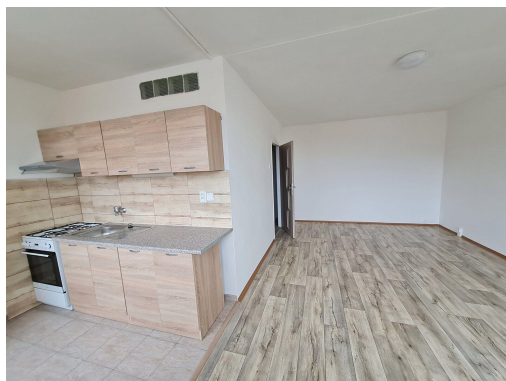

Pronájem bytu 1+1 v ulici J. Opletala v Mostě

Jana Opletala, 43401, Most

8 000 Kč

za měsíc

8.000,- nájemné, 1.500,-
služby, celkem 9.500,-

Vyřizuje

Zákaznická linka

Tel.: +420 603 143 590

GSM: +420 603 143 590

E-mail:

info@ziproprav.cz

Dispozice bytu:	1+1	Podlaží v domě:	8
Počet podlaží v domě:	12	Celková podlahová plocha:	33 m²
Druh objektu:	panelová	Stav objektu:	velmi dobrý
Vlastnictví:	osobní	Umístění objektu:	klidná část obce
Elektrína:	Elektro - 230 V	Plyn:	Plynovod
Topení:	Ústřední - dálkové	Odpad:	Kanalizace
Energetická náročnost:	G - Mimořádně nevhospodárná		

POPIS NEMOVITOSTI: Představujeme vám jedinečnou příležitost k pronájmu hezkého menšího bytu 1+1 v klidné části Mostu.

Bytová jednotka o dispozici 1+1 a užitné ploše 33,70 m² se nachází v 8.patře zatepleného panelového domu.

Tento byt se nachází v atraktivní lokalitě Mostu, která nabízí výbornou dostupnost do centra města. V blízkosti najdete veškerou občanskou vybavenost, včetně obchodů, škol a zdravotnických zařízení.

Cena pronájmu činí 8 000 Kč měsíčně, k tomu se připočítávají služby (voda, TUV, teplo, úklid, společná elektrína) ve výši 1 500 Kč pro jednu osobu, každá další osoba + 600 Kč. Elektrína se přepisuje na nájemce. Byt je v osobním vlastnictví a je připraven k okamžitému nastěhování.