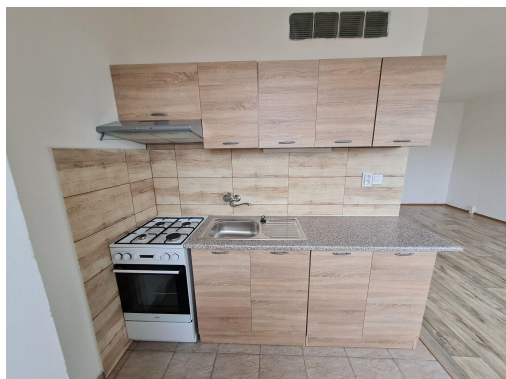

Pronájem bytu 1+1 v ulici J. Opletala v Mostě

Jana Opletala, 43401, Most

8 000 Kč

za měsíc

8.000,- nájemné, 1.500,-
služby, celkem 9.500,-

Vyřizuje

Zákaznická linka

Tel.: +420 603 143 590

GSM: +420 603 143 590

E-mail:

info@ziproprav.cz

Dispozice bytu:	1+1	Podlaží v domě:	8
Počet podlaží v domě:	12	Celková podlahová plocha:	33 m²
Druh objektu:	panelová	Stav objektu:	velmi dobrý
Vlastnictví:	osobní	Umístění objektu:	klidná část obce
Elektrína:	Elektro - 230 V	Plyn:	Plynovod
Topení:	Ústřední - dálkové	Odpad:	Kanalizace
Energetická náročnost:	G - Mimořádně nevhospodárná		

POPIS NEMOVITOSTI: Představujeme vám jedinečnou příležitost k pronájmu hezkého menšího bytu 1+1 v klidné části Mostu.

Bytová jednotka o dispozici 1+1 a užitné ploše 33,70 m² se nachází v 8.patře zatepleného panelového domu.

Tento byt se nachází v atraktivní lokalitě Mostu, která nabízí výbornou dostupnost do centra města. V blízkosti najdete veškerou občanskou vybavenost, včetně obchodů, škol a zdravotnických zařízení.

Cena pronájmu činí 8 000 Kč měsíčně, k tomu se připočítávají služby (voda, TUV, teplo, úklid, společná elektrína) ve výši 1 500 Kč pro jednu osobu, každá další osoba + 600 Kč. Elektrína se přepisuje na nájemce. Byt je v osobním vlastnictví a je připraven k okamžitému nastěhování.