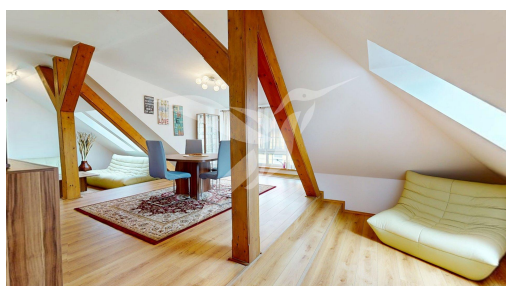

Pronájem mezonetového bytu Ruská, Plzeň

Ruská, 32600, Plzeň 2-Slovany, Plzeň

29 900 Kč

za měsíc

záloha na služby (paušální)
500,-/os. + 500,- každá
další os., energie na
nájemce

Vyřizuje

Renata Matasová

Tel.: +420 775 545 484

GSM: +420 775 545 484

E-mail:

renata.matasova@vasdomovnik.cz

Dispozice bytu:	3+1	Podlaží v domě:	3
Počet podlaží v domě:	3	Celková podlahová plocha:	150 m²
Druh objektu:	cihlová	Stav objektu:	velmi dobrý
Vlastnictví:	osobní	Umístění objektu:	okraj obce
Doprava:	vlak; dálnice; silnice; MHD; autobus	Elektřina:	Elektro - 230 V
Voda:	Vodovod	Telekomunikace:	Internet
Topení:	Ústřední - plynové	Odpad:	Kanalizace
Energetická náročnost:	G - Mimořádně nehospodárná		

POPIS NEMOVITOSTI: Představujeme dlouhodobý pronájem krásného slunného mezonetového bytu na adrese Ruská, Plzeň - Východní Předměstí. Nemovitost o dispozici 3+1 a velikosti 150 m² se nachází ve 3. NP rodinného domu se zahradou. V 1. patře se nachází předsíň s balkonem a schodištěm, pokoj vč. kuchyňské linky a komory, koupelna, japonská toaleta, a prostorný samostatný pokoj. Ve 2. patře jsou dva samostatné pokoje, pracovna, koupelna s toaletou. Byt se nabízí zařízený, součástí je kuchyňská linka vč. spotřebičů - vestav. trouba, vestav. varná deska, digestoř, americká lednice s mrazákem, dále je v koupelně k dispozici pračka, a další vybavení viz fotografie. Dále je k užití sklep v suterénu domu, a zahrada za domem.

Teplo a teplá voda jsou zajištěny plynovým kotlem, energie se přepisují na nájemce, náklad na bydlení je cca 3500,- Kč. Byt se nachází v klidné a žádané lokalitě s veškerou občanskou vybaveností. MHD 5 min. chůze od domu, škola, školka před domem. V dojezdové vzdálenosti OC Olympia Plzeň, OC Galerie Slovany s obchody a restauracemi. V blízkosti je park Velká Homolka vybízející k procházkám.

Na začátku pronájmu se skládá vratná jistota ve výši 40000,- Kč a poplatek za zprostředkování.