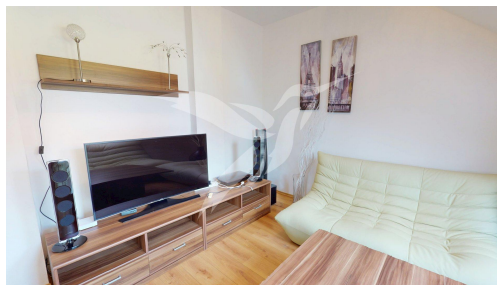

Pronájem mezonetového bytu Ruská, Plzeň

Ruská, 32600, Plzeň 2-Slovany, Plzeň

32 900 Kč

za měsíc

záloha na služby (paušální)
500,-/os. + 500,- každá
další os., energie na
nájemce

Vyřizuje

Renata Matasová

Tel.: +420 775 545 484

GSM: +420 775 545 484

E-mail:

renata.matasova@vasdomovník.cz

Dispozice bytu:	3+1	Podlaží v domě:	3
Počet podlaží v domě:	3	Celková podlahová plocha:	150 m²
Druh objektu:	cihlová	Stav objektu:	velmi dobrý
Vlastnictví:	osobní	Umístění objektu:	okraj obce
Doprava:	vlak; dálnice; silnice; MHD; autobus	Elektřina:	Elektro - 230 V
Voda:	Vodovod	Telekomunikace:	Internet
Topení:	Ústřední - plynové	Odpad:	Kanalizace
Energetická náročnost:	G - Mimořádně nehospodárná		

POPIS NEMOVITOSTI: Představujeme dlouhodobý pronájem krásného slunného mezonetového bytu na adrese Ruská, Plzeň - Východní Předměstí. Nemovitost o dispozici 3+1 a velikosti 150 m² se nachází ve 3. NP rodinného domu se zahradou. V 1. patře se nachází předsíň s balkonem a schodištěm, pokoj vč. kuchyňské linky a komory, koupelna, japonská toaleta, a prostorný samostatný pokoj. Ve 2. patře jsou dva samostatné pokoje, pracovna, koupelna s toaletou. Byt se nabízí zařízený, součástí je kuchyňská linka vč. spotřebičů - vestav. trouba, vestav. varná deska, digestoř, americká lednice s mrazákem, dále je v koupelně k dispozici pračka, a další vybavení viz fotografie. Dále je k užití sklep v suterénu domu, a zahrada za domem.

Teplo a teplá voda jsou zajištěny plynovým kotlem, energie se přepisují na nájemce, náklad na bydlení je cca 3500,- Kč. Byt se nachází v klidné a žádané lokalitě s veškerou občanskou vybaveností. MHD 5 min. chůze od domu, škola, školka před domem. V dojezdové vzdálenosti OC Olympia Plzeň, OC Galerie Slovany s obchody a restauracemi. V blízkosti je park Velká Homolka vybízející k procházkám.

Na začátku pronájmu se skládá vratná jistota ve výši 40000,- Kč a poplatek za zprostředkování.