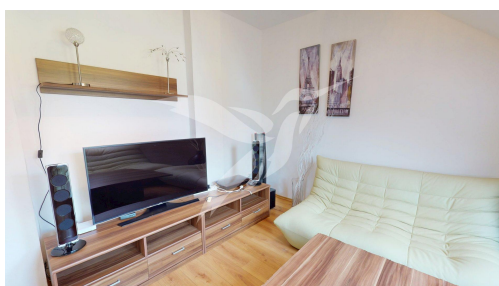

Pronájem mezonetového bytu Ruská, Plzeň

Ruská, 32600, Plzeň 2-Slovany, Plzeň

29 900 Kč

za měsíc

záloha na služby (paušální)
500,-/os. + 500,- každá
další os., energie na
nájemce

Vyřizuje

Renata Matasová

Tel.: +420 775 545 484

GSM: +420 775 545 484

E-mail:

renata.matasova@vasdomovnik.cz

Dispozice bytu:	3+1	Podlaží v domě:	3
Počet podlaží v domě:	3	Celková podlahová plocha:	150 m²
Druh objektu:	cihlová	Stav objektu:	velmi dobrý
Vlastnictví:	osobní	Umístění objektu:	okraj obce
Doprava:	vlak; dálnice; silnice; MHD; autobus	Elektřina:	Elektro - 230 V
Voda:	Vodovod	Telekomunikace:	Internet
Topení:	Ústřední - plynové	Odpad:	Kanalizace
Energetická náročnost:	G - Mimořádně nehospodárná		

POPIS NEMOVITOSTI: Představujeme dlouhodobý pronájem krásného slunného mezonetového bytu na adrese Ruská, Plzeň - Východní Předměstí. Nemovitost o dispozici 3+1 a velikosti 150 m² se nachází ve 3. NP rodinného domu se zahradou. V 1. patře se nachází předsíň s balkonem a schodištěm, pokoj vč. kuchyňské linky a komory, koupelna, japonská toaleta, a prostorný samostatný pokoj. Ve 2. patře jsou dva samostatné pokoje, pracovna, koupelna s toaletou. Byt se nabízí zařízený, součástí je kuchyňská linka vč. spotřebičů - vestav. trouba, vestav. varná deska, digestoř, americká lednice s mrazákem, dále je v koupelně k dispozici pračka, a další vybavení viz fotografie. Dále je k užití sklep v suterénu domu, a zahrada za domem.

Teplo a teplá voda jsou zajištěny plynovým kotlem, energie se přepisují na nájemce, náklad na bydlení je cca 3500,- Kč. Byt se nachází v klidné a žádané lokalitě s veškerou občanskou vybaveností. MHD 5 min. chůze od domu, škola, školka před domem. V dojezdové vzdálenosti OC Olympia Plzeň, OC Galerie Slovany s obchody a restauracemi. V blízkosti je park Velká Homolka vybízející k procházkám.

Na začátku pronájmu se skládá vratná jistota ve výši 40000,- Kč a poplatek za zprostředkování.