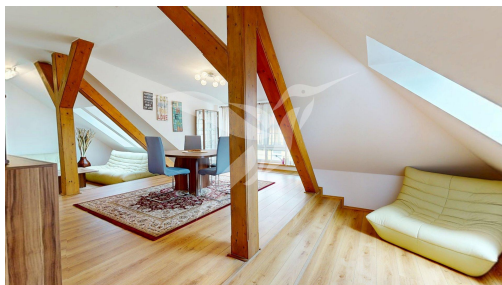

Pronájem mezonetového bytu Ruská, Plzeň

Ruská, 32600, Plzeň 2-Slovany, Plzeň

32 900 Kč

za měsíc

záloha na služby (paušální)
500,-/os. + 500,- každá
další os., energie na
nájemce

Vyřizuje

Renata Matasová

Tel.: +420 775 545 484

GSM: +420 775 545 484

E-mail:

renata.matasova@vasdomovník.cz

Dispozice bytu:	3+1	Podlaží v domě:	3
Počet podlaží v domě:	3	Celková podlahová plocha:	150 m²
Druh objektu:	cihlová	Stav objektu:	velmi dobrý
Vlastnictví:	osobní	Umístění objektu:	okraj obce
Doprava:	vlak; dálnice; silnice; MHD; autobus	Elektřina:	Elektro - 230 V
Voda:	Vodovod	Telekomunikace:	Internet
Topení:	Ústřední - plynové	Odpad:	Kanalizace
Energetická náročnost:	G - Mimořádně nehospodárná		

POPIS NEMOVITOSTI: Představujeme dlouhodobý pronájem krásného slunného mezonetového bytu na adrese Ruská, Plzeň - Východní Předměstí. Nemovitost o dispozici 3+1 a velikosti 150 m² se nachází ve 3. NP rodinného domu se zahradou. V 1. patře se nachází předsíň s balkonem a schodištěm, pokoj vč. kuchyňské linky a komory, koupelna, japonská toaleta, a prostorný samostatný pokoj. Ve 2. patře jsou dva samostatné pokoje, pracovna, koupelna s toaletou. Byt se nabízí zařízený, součástí je kuchyňská linka vč. spotřebičů - vestav. trouba, vestav. varná deska, digestoř, americká lednice s mrazákem, dále je v koupelně k dispozici pračka, a další vybavení viz fotografie. Dále je k užití sklep v suterénu domu, a zahrada za domem.

Teplo a teplá voda jsou zajištěny plynovým kotlem, energie se přepisují na nájemce, náklad na bydlení je cca 3500,- Kč. Byt se nachází v klidné a žádané lokalitě s veškerou občanskou vybaveností. MHD 5 min. chůze od domu, škola, školka před domem. V dojezdové vzdálenosti OC Olympia Plzeň, OC Galerie Slovany s obchody a restauracemi. V blízkosti je park Velká Homolka vybízející k procházkám.

Na začátku pronájmu se skládá vratná jistota ve výši 40000,- Kč a poplatek za zprostředkování.