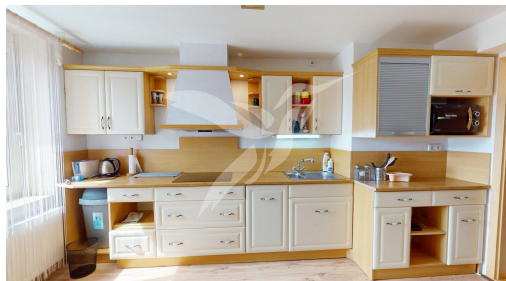

Pronájem mezonetového bytu Ruská, Plzeň

Ruská, 32600, Plzeň 2-Slovany, Plzeň

29 900 Kč

za měsíc

záloha na služby (paušální)
500,-/os. + 500,- každá
další os., energie na
nájemce

Vyřizuje

Renata Matasová

Tel.: +420 775 545 484

GSM: +420 775 545 484

E-mail:

renata.matasova@vasdomovnik.cz

Dispozice bytu:	3+1	Podlaží v domě:	3
Počet podlaží v domě:	3	Celková podlahová plocha:	150 m²
Druh objektu:	cihlová	Stav objektu:	velmi dobrý
Vlastnictví:	osobní	Umístění objektu:	okraj obce
Doprava:	vlak; dálnice; silnice; MHD; autobus	Elektřina:	Elektro - 230 V
Voda:	Vodovod	Telekomunikace:	Internet
Topení:	Ústřední - plynové	Odpad:	Kanalizace
Energetická náročnost:	G - Mimořádně nehospodárná		

POPIS NEMOVITOSTI: Představujeme dlouhodobý pronájem krásného slunného mezonetového bytu na adrese Ruská, Plzeň - Východní Předměstí. Nemovitost o dispozici 3+1 a velikosti 150 m² se nachází ve 3. NP rodinného domu se zahradou. V 1. patře se nachází předsíň s balkonem a schodištěm, pokoj vč. kuchyňské linky a komory, koupelna, japonská toaleta, a prostorný samostatný pokoj. Ve 2. patře jsou dva samostatné pokoje, pracovna, koupelna s toaletou. Byt se nabízí zařízený, součástí je kuchyňská linka vč. spotřebičů - vestav. trouba, vestav. varná deska, digestoř, americká lednice s mrazákem, dále je v koupelně k dispozici pračka, a další vybavení viz fotografie. Dále je k užití sklep v suterénu domu, a zahrada za domem.

Teplo a teplá voda jsou zajištěny plynovým kotlem, energie se přepisují na nájemce, náklad na bydlení je cca 3500,- Kč. Byt se nachází v klidné a žádané lokalitě s veškerou občanskou vybaveností. MHD 5 min. chůze od domu, škola, školka před domem. V dojezdové vzdálenosti OC Olympia Plzeň, OC Galerie Slovany s obchody a restauracemi. V blízkosti je park Velká Homolka vybízející k procházkám.

Na začátku pronájmu se skládá vratná jistota ve výši 40000,- Kč a poplatek za zprostředkování.