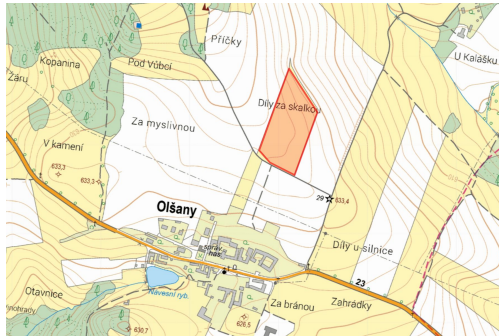

MojePole.cz

Prodej - Pozemky

číslo zakázky: 9235-1

Zemědělská půda, prodej, Olšany, Jihlava

58856, Olšany

1 474 416 Kč
za nemovitost

Vyřizuje

Daniel Sabela

Tel.: +420 771151560

GSM: +420 771151560

E-mail:

sabela@mojepole.cz

Celková plocha: 27 304 m²

Druh pozemku: zemědělská

POPIS NEMOVITOSTI: V katastrálním území Olšany u Telče nabízím k prodeji zemědělský pozemek ve výlučném vlastnictví.

- -> list vlastnictví 164
- -> parcelní číslo 2096
- -> katastrální území Olšany u Telče, okres Jihlava
- -> celková výměra 27 304 m

Pozemek parc. č. 2096 je veden jako orná půda o výměře 27 304 m. Parcela leží u cesty, a je tedy přístupná. Bonita půdy činí 5.06 Kč, což je nad průměrnou bonitou v daném katastrálním území.

Chcete-li získat více informací, obraťte se na našeho zkušeného makléře. Rádi s vámi nabídku projdeme a zodpovíme veškeré dotazy.

Majitel si vyhrazuje právo vybrat kupujícího na základě nabídky.