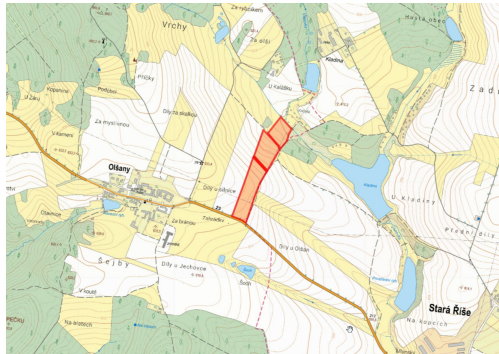

MojePole.cz

Prodej - Pozemky

číslo zakázky: 9237-1

Zemědělská půda, prodej, Olšany, Jihlava

58856, Olšany

2 785 224 Kč
za nemovitost

Vyřizuje

Daniel Sabela

Tel.: +420 771151560

GSM: +420 771151560

E-mail:

sabela@mojepole.cz

Celková plocha: 53 562 m²

Druh pozemku: zemědělská

POPIS NEMOVITOSTI: V katastrálním území Olšany u Telče nabízím k prodeji soubor zemědělských pozemků ve výlučném vlastnictví.

- -> list vlastnictví 164
- -> parcelní čísla 2002/1, 2002/2, 2002/3, 2010/1
- -> katastrální území Olšany u Telče, okres Jihlava
- -> celková výměra 53 562 m

Pozemky tvoří jeden hospodářský celek. Jsou přístupné z cesty.

Pokud máte zájem nebo dotazy, neváhejte mě kontaktovat na uvedeném telefonním čísle nebo e-mailové adrese. Zajišťujeme vzorové smlouvy i související právní služby.

Majitel si vyhrazuje právo vybrat kupujícího na základě nabídky.