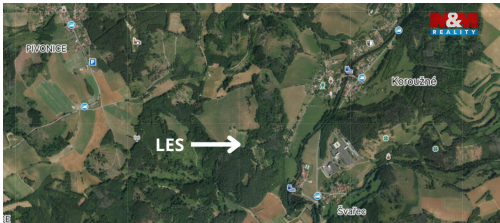

Prodej lesa v Koroužném

59301, Koroužné

140 000 Kč
za nemovitost

Vyřizuje

Dvořáková Lucie

Tel.: 800 100 446

GSM: 296 399 006

E-mail: info@mmreality.cz

Celková plocha: 4 497 m²

Druh pozemku: les

Umístění objektu: okraj obce

POPIS NEMOVITOSTI: Nabízíme k prodeji lesní pozemek o rozloze 4497 m², situovaný na okraji obce Koroužné. Tento atraktivní lesní pozemek se nachází ve svahu a je osázen smíšeným porostem, jehož stáří dosahuje přibližně 30 let.

Stav je dobrý, což zajišťuje zdravý růst stromů a potenciál pro budoucí těžbu či rekreační využití. Ideální pro investory hledající dlouhodobou investici nebo milovníky přírody, kteří chtějí vlastnit kousek lesa v klidném prostředí. Neváhejte nás kontaktovat pro více informací či osobní prohlídku.