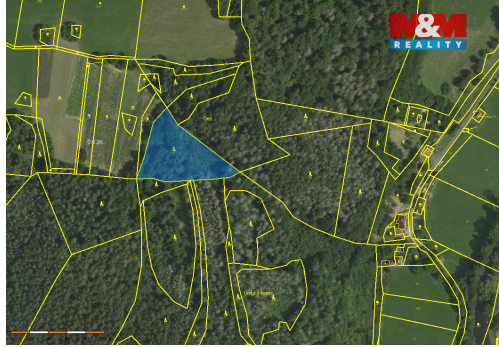

Prodej lesa v Koroužném

59301, Koroužné

140 000 Kč
za nemovitost

Vyřizuje

Dvořáková Lucie

Tel.: 800 100 446

GSM: 296 399 006

E-mail: info@mmreality.cz

Celková plocha: 4 497 m²

Druh pozemku: les

Umístění objektu: okraj obce

POPIS NEMOVITOSTI: Nabízíme k prodeji lesní pozemek o rozloze 4497 m², situovaný na okraji obce Koroužné. Tento atraktivní lesní pozemek se nachází ve svahu a je osázen smíšeným porostem, jehož stáří dosahuje přibližně 30 let.

Stav je dobrý, což zajišťuje zdravý růst stromů a potenciál pro budoucí těžbu či rekreační využití. Ideální pro investory hledající dlouhodobou investici nebo milovníky přírody, kteří chtějí vlastnit kousek lesa v klidném prostředí. Neváhejte nás kontaktovat pro více informací či osobní prohlídku.