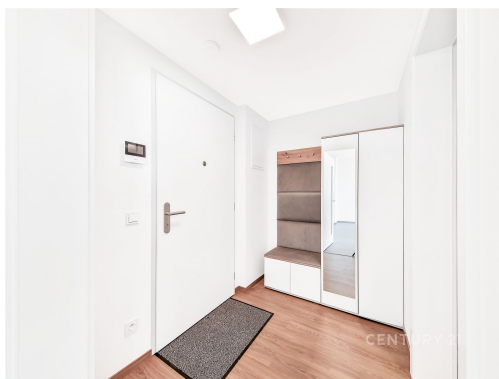

Pronájem nového 1+kk s terasou, Praha Letňany

Tupolevova, Praha 18, Praha

16 999 Kč

za měsíc

+ poplatky 2000 Kč +
garáž 2000 Kč + převod
elektriny (cca 600 Kč dle
spotřeby)

Vyřizuje

Monika Hubínková

Tel.: 246 090 246

GSM: +420 603 922 550

E-mail:

monika.hubinkova@century21.cz

Dispozice bytu:	1+kk	Podlaží v domě:	7
Počet podlaží v domě:	9	Celková podlahová plocha:	31 m²
Druh objektu:	smíšená	Stav objektu:	novostavba
Vlastnictví:	osobní	Sklep:	4 m²
Elektrina:	Elektro - 230 V	Voda:	Místní zdroj vody; Vodovod
Odpad:	Kanalizace	Energetická náročnost:	B - Velmi úsporná

POPIS NEMOVITOSTI: Pronájem bytu 1+kk v novostavbě, Praha Letňany. Byt se nachází v 7. patře s výtahem a nabízí příjemný výhled do okolí. Celková užitná plocha bytu činí 32 m².

Součástí bytu je také terasa orientovaná na severozápad o velikosti 7,28 m², která poskytuje příjemné místo k odpočinku. Součástí bytu je také sklep o ploše 3,73 m². Lokalita nabízí výbornou občanskou vybavenost i dopravní dostupnost. V blízkosti se nachází obchodní centrum Letňany, sportoviště, parky, školy, školky i zdravotnické služby. Samozřejmostí je dobré spojení MHD s rychlou dostupností na metro C Letňany. Byt je připravený k nastěhování, termín předání dle dohody. Více informací u makléře.