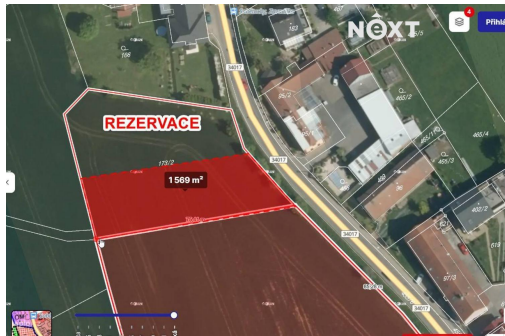

Prodej pozemek Bydlení, 1569 m²

53701, Sobětuchy

2 550 Kč
za m²

Vyřizuje

Roman Svatoš

Tel.: 800 700 099

GSM: +420 725 173 088

E-mail:

info@nextreality.cz

Celková plocha: 1 569 m²

Energetická náročnost: G - Mimořádně neehospodárná

Druh pozemku: pro bydlení

POPIS NEMOVITOSTI: Nabízíme k prodeji poslední volnou parcelu o výměře 1 569 m² v lukrativní lokalitě Sobětuchy - Vrcha s krásným výhledem do okolní krajiny i na Chrudim.

Obec Sobětuchy nabízí základní občanskou vybavenost: obecní úřad, MHD cca 600 m, obchod-uzenářství, soukromou pekárnu i kulturní dům. Jde o aktivní obec s kulturním a sportovním vyžitím pro děti i dospělé, včetně činnosti SDH a rybářského spolku. Mateřské a základní školy jsou dostupné v okolních obcích Stolany, Rabštejnská Lhota a Chrudim.

Výborná dopravní dostupnost: Chrudim 3 km, Heřmanův Městec 9 km, Pardubice 14 km.

Více informací vám rádi sdělíme osobně. Financování zajistíme.

Neváhejte nás kontaktovat a domluvte si prohlídku. Pro komunikaci uvádějte evidenční číslo zakázky N117761.