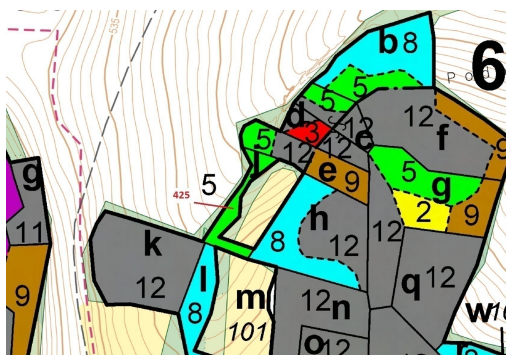

Lesní pozemek o výměře 1719 m², podíl 1/1, katastrální území Kuřimany, obec Kuřimany, obec s rozšíře

38601, Kuřimany

53 000 Kč
za nemovitost

Vyřizuje
Call centrum
exdražby.cz
Tel.: +420 774 740 636
GSM: +420 774 740 636
E-mail:
dotazy@exdražby.cz

Celková plocha: 1 719 m²

Druh pozemku: les

POPIS NEMOVITOSTI: Lesní pozemek o výměře 1719 m², parcelní číslo 425, podíl 1/1, katastrální území Kuřimany, obec Kuřimany, obec s rozšířenou působností Strakonice, okres Strakonice, Jihočeský kraj.