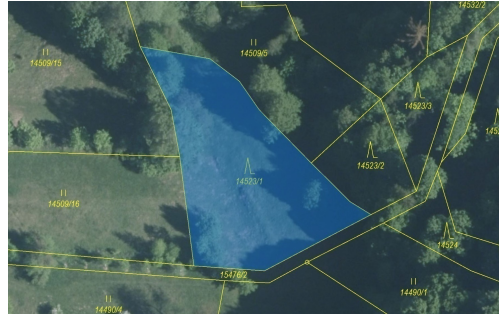

## Lesní pozemek o výměře 1547 m<sup>2</sup>, podíl 1/1, katastrální území Hovězí, obec Hovězí, obec s rozšířenou

75601, Hovězí

**48 000 Kč**  
za nemovitost

Vyřizuje  
**Call centrum**  
**exdrazby.cz**  
**Tel.:** +420 774 740 636  
**GSM:** +420 774 740 636  
**E-mail:**  
[dotazy@exdrazby.cz](mailto:dotazy@exdrazby.cz)

**Celková plocha:** 1 547 m<sup>2</sup>

**Druh pozemku:** les

**POPIS NEMOVITOSTI:** Lesní pozemek o výměře 1547 m<sup>2</sup>, parcelní číslo 14523/1, podíl 1/1, katastrální území Hovězí, obec Hovězí, obec s rozšířenou působností Vsetín, okres Vsetín, Zlínský kraj.