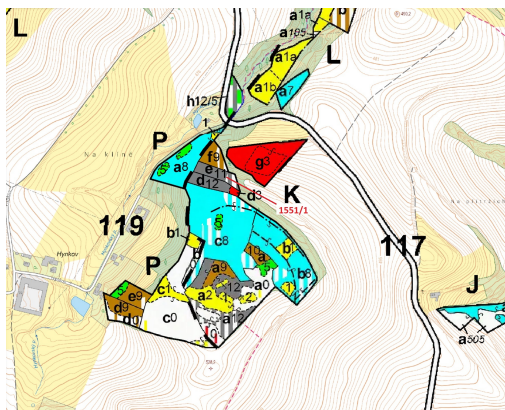

Lesní pozemek o výměře 2478 m², podíl 1/1, katastrální území Přibyslavice nad Jihlavou, obec Přibysl

67521, Přibyslavice

45 000 Kč
za nemovitost

Vyřizuje
Call centrum
exdrazby.cz
Tel.: +420 774 740 636
GSM: +420 774 740 636
E-mail:
dotazy@exdrazby.cz

Celková plocha: 2 478 m²

Druh pozemku: les

POPIS NEMOVITOSTI: Lesní pozemek o výměře 2478 m², parcelní číslo 1551/1, podíl 1/1, katastrální území Přibyslavice nad Jihlavou, obec Přibyslavice, obec s rozšířenou působností Třebíč, okres Třebíč, Kraj Vysočina.