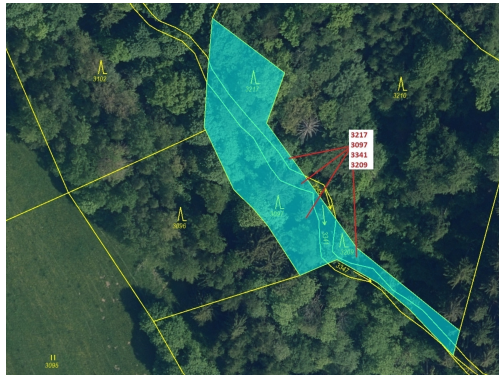

Lesní pozemky a vodní plocha o výměře 1649 m², podíl 1/1, katastrální území Benešov u Semil, obec Be

51206, Benešov u Semil

44 000 Kč
za nemovitost

Vyřizuje
Call centrum
exdrazby.cz
Tel.: +420 774 740 636
GSM: +420 774 740 636
E-mail:
dotazy@exdrazby.cz

Celková plocha: 1 649 m²

Druh pozemku: les

POPIS NEMOVITOSTI: Lesní pozemky a vodní plocha o výměře 1649 m², parcelní čísla 3217, 3097, 3341, 3209, podíl 1/1, katastrální území Benešov u Semil, obec Benešov u Semil, obec s rozšířenou působností Semily, okres Semily, Liberecký kraj.