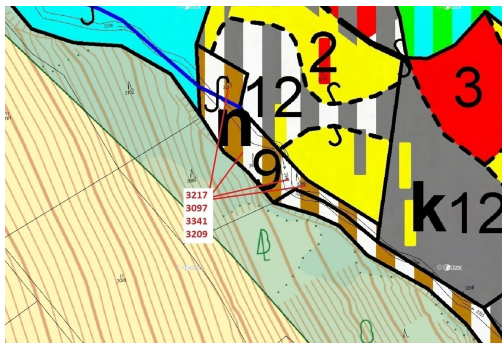

Lesní pozemky a vodní plocha o výměře 1649 m², podíl 1/1, katastrální území Benešov u Semil, obec Be

51206, Benešov u Semil

44 000 Kč
za nemovitost

Vyřizuje
Call centrum
exdrazby.cz
Tel.: +420 774 740 636
GSM: +420 774 740 636
E-mail:
dotazy@exdrazby.cz

Celková plocha: 1 649 m²

Druh pozemku: les

POPIS NEMOVITOSTI: Lesní pozemky a vodní plocha o výměře 1649 m², parcelní čísla 3217, 3097, 3341, 3209, podíl 1/1, katastrální území Benešov u Semil, obec Benešov u Semil, obec s rozšířenou působností Semily, okres Semily, Liberecký kraj.