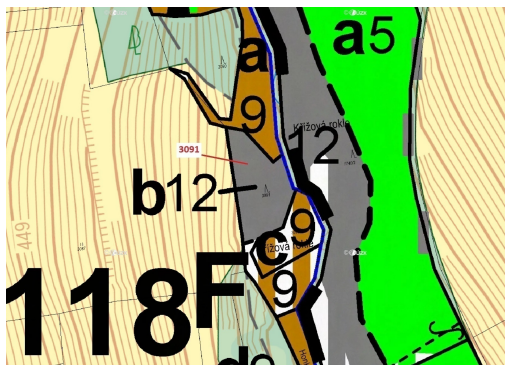

## Lesní pozemek o výměře 1964 m<sup>2</sup>, podíl 1/1, katastrální území Benešov u Semil, obec Benešov u Semil,

51206, Benešov u Semil

**43 000 Kč**  
za nemovitost

Vyřizuje  
**Call centrum**  
**exdražby.cz**  
**Tel.:** +420 774 740 636  
**GSM:** +420 774 740 636  
**E-mail:**  
[dotazy@exdražby.cz](mailto:dotazy@exdražby.cz)

**Celková plocha:** 1 964 m<sup>2</sup>

**Druh pozemku:** les

**POPIS NEMOVITOSTI:** Lesní pozemek o výměře 1964 m<sup>2</sup>, parcelní číslo 3091, podíl 1/1, katastrální území Benešov u Semil, obec Benešov u Semil, obec s rozšířenou působností Semily, okres Semily, Liberecký kraj.