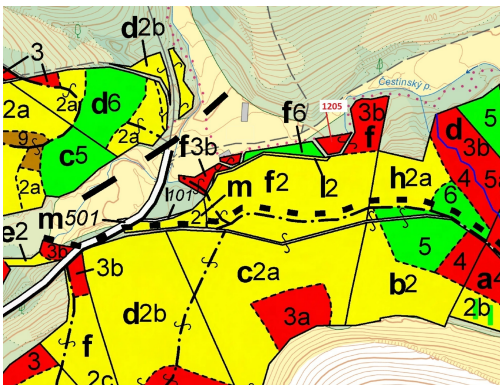

Lesní pozemek o výměře 518 m², podíl 1/1, katastrální území Kněž u Čestína, obec Čestín, obec s rozš

28522, Čestín

42 000 Kč
za nemovitost

Vyřizuje
Call centrum
exdražby.cz
Tel.: +420 774 740 636
GSM: +420 774 740 636
E-mail:
dotazy@exdražby.cz

Celková plocha: 518 m²

Druh pozemku: les

POPIS NEMOVITOSTI: Lesní pozemek o výměře 518 m², parcelní číslo 1205, podíl 1/1, katastrální území Kněž u Čestína, obec Čestín, obec s rozšířenou působností Kutná Hora, okres Kutná Hora, Středočeský kraj.