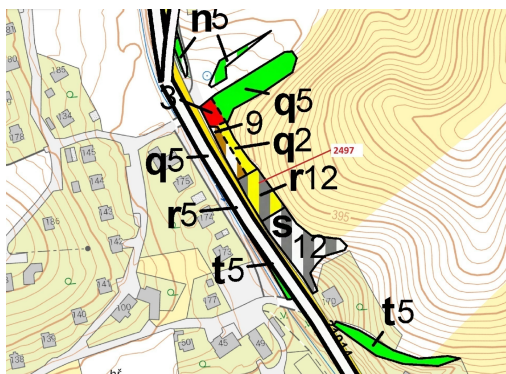

Lesní pozemek o výměře 797 m², podíl 1/1, katastrální území Písečná u Žamberka, obec Písečná, obec s

56170, Písečná

39 000 Kč
za nemovitost

Vyřizuje
Call centrum
exdrazby.cz
Tel.: +420 774 740 636
GSM: +420 774 740 636
E-mail:
dotazy@exdrazby.cz

Celková plocha: 797 m²

Druh pozemku: les

POPIS NEMOVITOSTI: Lesní pozemek o výměře 797 m², parcelní číslo 2497, podíl 1/1, katastrální území Písečná u Žamberka, obec Písečná, obec s rozšířenou působností Žamberk, okres Ústí nad Orlicí, Pardubický kraj.