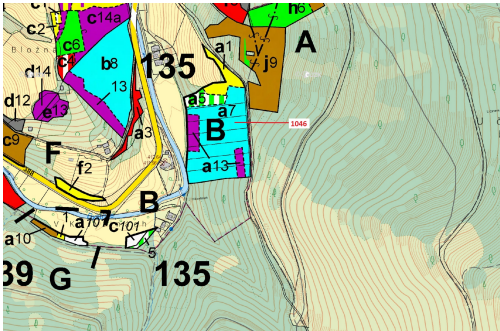

## Lesní pozemek o výměře 2432 m<sup>2</sup>, podíl 1/1, katastrální území Hrdá Ves, obec Vír, obec s rozšířenou p

59266, Vír

**38 000 Kč**  
za nemovitost

Vyřizuje

**Call centrum**

**exdrazby.cz**

**Tel.:** +420 774 740 636

**GSM:** +420 774 740 636

**E-mail:**

[dotazy@exdrazby.cz](mailto:dotazy@exdrazby.cz)

**Celková plocha:**

2 432 m<sup>2</sup>

**Druh pozemku:**

les

**POPIS NEMOVITOSTI:** Lesní pozemek o výměře 2432 m<sup>2</sup>, parcelní číslo 1046, podíl 1/1, katastrální území Hrdá Ves, obec Vír, obec s rozšířenou působností Bystřice nad Pernštejnem, okres Žďár nad Sázavou, Kraj Vysočina. Po těžbě.