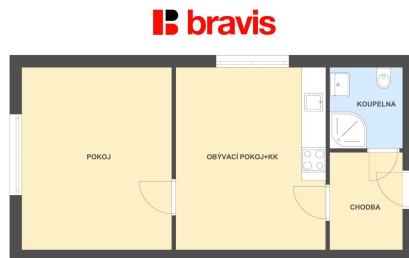

## Pronájem bytu 2+kk, Rosice u Brna, ul. Zbýšovská, klidná lokalita, možnost garážového stání

Zbýšovská, 66501, Rosice

2+kk, Zbýšovská, Brno-venkov, 47 m<sup>2</sup>**14 500 Kč**

za měsíc

+ 3.500Kč zálohy na služby + provize + kauce