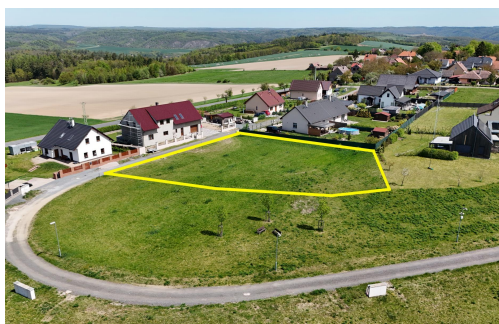

Stavební pozemek 1 349 m² Velká Buková (Křivoklátsko)

27023, Velká Buková

4 900 000 Kč
za nemovitost

Vyřizuje

Mgr. Bc. Rozálie

Lankašová

Tel.: +420 775281667

GSM: +420 775281667

E-mail: info@rkrr.cz

Celková plocha: 1 349 m²

Doprava: autobus

Druh pozemku: pro bydlení

POPIS NEMOVITOSTI: Hledáte klid, prostor a výhledy, které vás nikdy neomrzí?

Nabízíme k prodeji krásný stavební pozemek o výměře 1 349 m² v obci Velká Buková (okres Rakovník), která patří mezi nejhezčí lokality v blízkosti Křivoklátska.

Pozemek se nachází v nové zástavbě rodinných domů, na klidném místě s minimálním provozem, a nabízí otevřené výhledy do okolní krajiny. Právě to je jeho největší devíza prostor, zeleň a absolutní klid.

Parcela má velmi příjemný tvar, je rovinatá a dobře využitelná pro výstavbu rodinného domu. Díky orientaci je celý den krásně prosluněná.

Inženýrské sítě:

elektrína přímo na pozemku (pilíř)

obecní vodovod u pozemku

kanalizace u pozemku

Přístup je zajištěn po nové komunikaci.

Velká Buková je ideální volbou pro ty, kteří chtějí bydlet v přírodě, ale zároveň být v rozumné dostupnosti Prahy.

V okolí najdete: