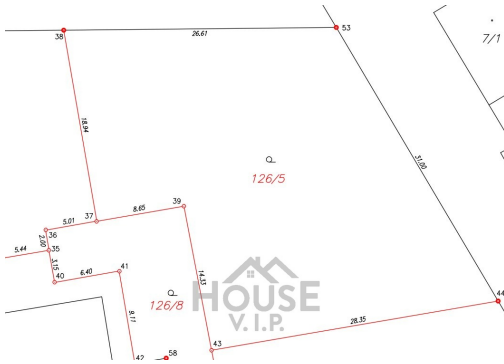

Prodej pozemku 848 m², Strojetic, okr. Benešov.

25765, Strojetic

2 544 000 Kč
za nemovitost

Vyřizuje

Jana Skvirsky**Tel.:** 736 679 205**GSM:** +420 775 574 893**E-mail:**jana.skvirsky@housevip.cz**Celková plocha:** 848 m²**Druh pozemku:** pro bydlení**Charakter okolní zástavby:** venkovská

POPIS NEMOVITOSTI: Nabízíme Vám k prodeji stavební pozemek o výměře 848 m² v klidné části obce Strojetic, okres Benešov.

Podle Územního plánu obce Strojetic vydaného Zastupitelstvem obce Strojetic dne 12.9.2022 je záměr navržen v zastavěném území v ploše plochy bydlení (bydlení venkovské - BV) s hlavním využitím bydlení a obslužná zařízení.

V nabídce jsou k prodeji další tři navazující pozemky:

pozemek o výměře 969 m² - 2.907.000,- Kčpozemek o výměře 845 m² - 2.535.000,- Kčpozemek o výměře 952 m² - 2.856.000,- Kč

Strojetic jsou obec v okrese Benešov ve Středočeském kraji. Leží asi čtrnáct kilometrů jihovýchodně od města Vlašim. Žije zde 140 obyvatel. Obcí protéká Sedlický potok, který je levostranným přítokem řeky Želivky.