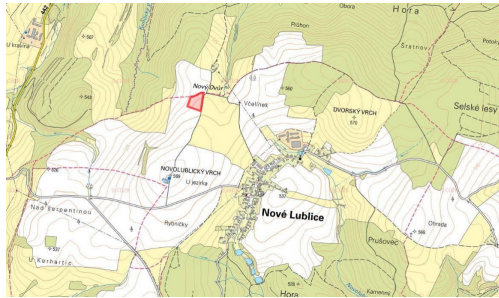

MojePole.cz

Prodej - Pozemky

číslo zakázky: 8384-5

Zemědělská půda, prodej, Nové Lublice, Opava

74901, Nové Lublice

742 545 Kč
za nemovitost

Vyřizuje

Veronika Vencová

Tel.: +420 730779920

GSM: +420 730779920

E-mail:

vencova@mojepole.cz

Celková plocha: 16 501 m²

Druh pozemku: zemědělská

POPIS NEMOVITOSTI: V katastrálním území Nové Lublice, okres Opava, nabízíme k prodeji zemědělský pozemek ve výlučném vlastnictví o výměře 16 501 m. Pozemek je zapsán na listu vlastnictví č. 236 a jedná se o parcelu č. 1025/1.

Jedná se o souvislou plochu orné půdy, která je v současnosti užívána jako trvalý travní porost (TTP) - tato kombinace poskytuje flexibilitu dalšího využití dle potřeb nového vlastníka. Pozemek se nachází v rovinném terénu v zemědělsky aktivní krajině Nížkého Jeseníku, s dobrým přístupem z okolních cest, což zajišťuje pohodlnou obslužnost a dostupnost pro zemědělskou techniku.

Půda má nadprůměrnou bonitu v rámci katastru. Aktuálně je pozemek v pachtu na dobu určitou do 31. 12. 2027, poté bude možné s půdou volně nakládat dle záměrů nového majitele.

Součástí nabídky je kompletní právní servis a zajištění převodu. Cena je uvedena včetně provize.

Majitel si vyhrazuje právo vybrat kupujícího na základě nabídky.