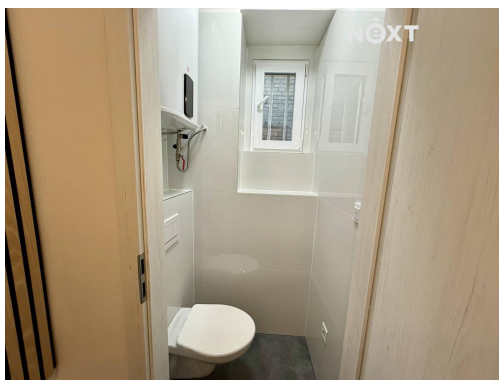

Pronájem byt 1+kk, 25m²

Košická, 10100, Praha 10, Praha

18 000 Kč

za měsíc

+ poplatky 3.500,- Kč
včetně elektřiny + kauce +
provize

Vyřizuje

Irena Nováková

GSM: +420 725 173 088

E-mail:

info@nextreality.cz

Dispozice bytu:	1+kk	Podlaží v domě:	1
Počet podlaží v domě:	5	Celková podlahová plocha:	25 m²
Druh objektu:	cihlová	Stav objektu:	velmi dobrý
Vlastnictví:	osobní	Energetická náročnost:	G - Mimořádně nehospodárná

POPIS NEMOVITOSTI: Nabízíme k pronájmu krásný a útulný byt o dispozici 1+kk a výměře 25 m², který se nachází v přízemí cihlového domu v žádané lokalitě Praha 10 - Vršovice.

Byt tvoří obývací pokoj s kuchyňským koutem, koupelna se sprchovým koutem, samostatná toaleta a předsíň. Velkým benefitem je možnost využití dvorku přímo navazujícího na byt.

Okna jsou dřevěná a orientovaná do dvorku. Komfort bydlení zvyšuje podlahové vytápění zajištěné elektrickým kotlem. K bytu náleží také sklep.

Je vhodný maximálně pro dvě osoby a je nabízen bez možnosti chovu domácích zvířat.

Lokalita Vršovic patří mezi nejoblíbenější rezidenční čtvrti v Praze - nabízí skvělou dostupnost do centra, širokou občanskou vybavenost, množství kaváren a restaurací a také blízkost parku Heroldovy sady, ideálního pro relaxaci i volnočasové aktivity. Pro komunikaci uvádějte evidenční číslo zakázky N117772.