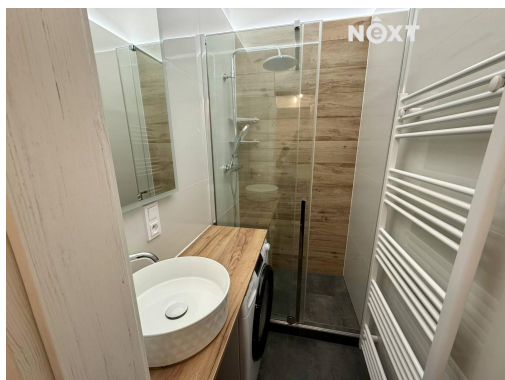

Pronájem byt 1+kk, 25m²

Košická, 10100, Praha 10, Praha

18 000 Kč

za měsíc

+ poplatky 3.500,- Kč
včetně elektřiny + kauce +
provize

Vyřizuje

Irena Nováková

GSM: +420 725 173 088

E-mail:

info@nextreality.cz

Dispozice bytu:	1+kk	Podlaží v domě:	1
Počet podlaží v domě:	5	Celková podlahová plocha:	25 m²
Druh objektu:	cihlová	Stav objektu:	velmi dobrý
Vlastnictví:	osobní	Energetická náročnost:	G - Mimořádně nehospodárná

POPIS NEMOVITOSTI: Nabízíme k pronájmu krásný a útulný byt o dispozici 1+kk a výměře 25 m², který se nachází v přízemí cihlového domu v žádané lokalitě Praha 10 - Vršovice.

Byt tvoří obývací pokoj s kuchyňským koutem, koupelna se sprchovým koutem, samostatná toaleta a předsíň. Velkým benefitem je možnost využití dvorku přímo navazujícího na byt.

Okna jsou dřevěná a orientovaná do dvorku. Komfort bydlení zvyšuje podlahové vytápění zajištěné elektrickým kotlem. K bytu náleží také sklep.

Je vhodný maximálně pro dvě osoby a je nabízen bez možnosti chovu domácích zvířat.

Lokalita Vršovic patří mezi nejoblíbenější rezidenční čtvrti v Praze - nabízí skvělou dostupnost do centra, širokou občanskou vybavenost, množství kaváren a restaurací a také blízkost parku Heroldovy sady, ideálního pro relaxaci i volnočasové aktivity. Pro komunikaci uvádějte evidenční číslo zakázky N117772.