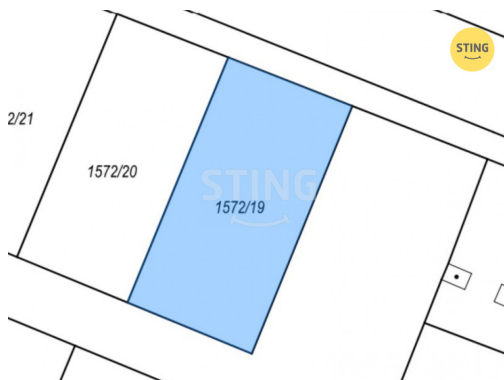

Prodej - Pozemky

číslo zakázky: 135556

STAVEBNÍ POZEMEK PRO RODINNÝ DŮM

Chlumec nad Cidlinou

2 556 000 Kč
za nemovitost

Vyřizuje

Michal Orliv

Tel.: 558 987 101

GSM: 724 620 124

E-mail:

michal.orliv@stingholding.cz

Celková plocha: 639 m²

Doprava: autobus

Druh pozemku: pro bydlení

POPIS NEMOVITOSTI: Nabízíme pozemek pro stavbu rodinného domu o výměře 639 m² v projektu rodinné zástavby v Chlumci nad Cidlinou. Inženýrské sítě jako přípojka elektrické energie s hodnotou jistiění 25A, přípojka splaškové kanalizace, přípojku pitné vody jsou zakončeny na hranici pozemku. Možnost napojení na optickou síť pro připojení internetu a datových služeb. K pozemkům jsou vybudovány sjezdy z vnitřní sítě příjezdových komunikací. Do konce dubna 2026 nabízíme prostřednictvím našeho partnera úrokové sazby od 4,69 % p.a. Více informací Vám sdělí náš specialista na prohlídce.