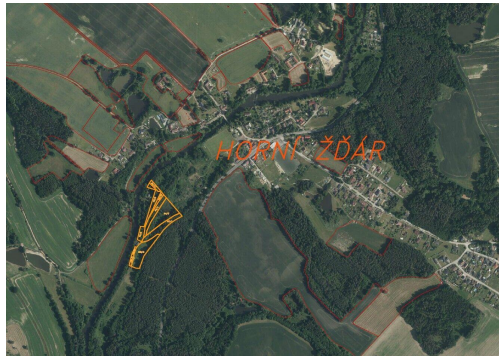

Prodej pozemky Horní Žďár u Jindřichova Hradce

37701, Jindřichův Hradec

1 370 100 Kč

za nemovitost

Prodávající si vyhrazuje právo vybrat kupujícího na základě jím zvolených kritérií.

Vyřizuje

Anežka Hůlková

Tel.: 380 405 390

GSM: 731 427 442

E-mail:

hulkova@fondrealit.cz

Celková plocha:

23 222 m²

Druh pozemku:

ostatní

POPIS NEMOVITOSTI: Předmětem prodeje je soubor pozemků o výměře 23 222 m² v katastrálním území Horní Žďár u Jindřichova Hradce. V katastru nemovitostí jsou pozemky vedeny jako trvalý travní porost, zahrada, lesní pozemek, vodní plocha a ostatní plocha. Horní Žďár je vesnice v Jihočeském kraji. Nachází se asi čtyři kilometry jižně od Jindřichova Hradce. Zdejší přírodu tvoří klidná krajina s lesy, loukami a rybníky. Okolí působí velmi poklidně a je ideální pro procházky i odpočinek v přírodě. Název katastrálního území je Horní Žďár u Jindřichova Hradce. V případě zájmu nás neváhejte kontaktovat.