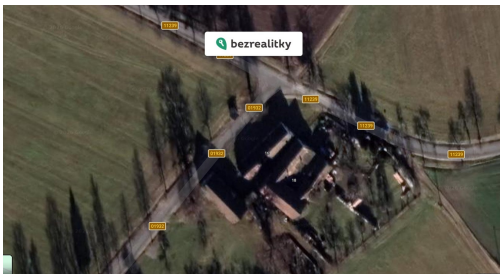

Prodej pozemku 908 m²

39301, Bácovice

339 000 Kč
za nemovitost

Vyřizuje

Bezrealitky s.r.o

GSM: +420 226 254 111

E-mail:

inzerce@bezrealitky.cz

Celková plocha: 908 m²

Druh pozemku: pro bydlení

POPIS NEMOVITOSTI: Prodám stavební pozemek na kterém jsou dvě staré stavby a k tomu jsou přilehlé zahrady. Mám v nich spoluvlastnický podíl 1/2, který prodávám. Jde o zastavěnou plochu a nádvoří 908m² a ještě 9m² společný dvůr a zastavěná plocha, chalupa tak i stodola a tedy je to o tom tam postavit stavby nové, třeba tři nové rodinné domky a nebo řadovky. Pro malý developerský projekt je to zajímavá lokalita. Velmi dobrá dostupnost na Pelhřimov, pozemek je na dopravním uzlu tří směrů.

Jde o List vlastnictví 680 Bácovice Výpis z něho : Parcelní číslo st. 34/1; součástí pozemku je stavba st. 67, a tři přilehlé zahrady 674/2 - 261m², 675/4 - 62m², 676/3 - 312 m². realitky prosím nepiste.nemam zajem! dekuji za respektovani Tato nemovitost je určena výhradně přímým zájemcům o koupi. Na inzerát můžete také reagovat přímo na webu Bezrealitky.