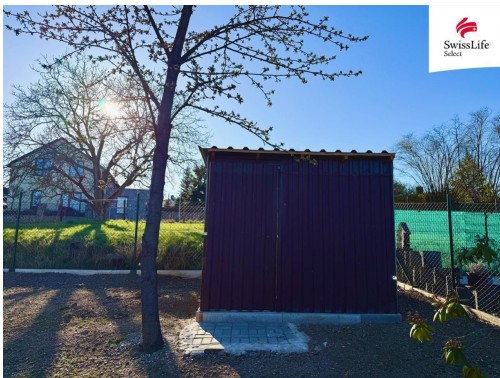

Pronájem zahrady 410 m², Plzeň

Plzeň

5 000 Kč
za měsíc

Vyřizuje

Petra Kadlecová
Rodrigues

Tel.: +420 800775577

GSM: +420 800775577

E-mail:

info-reality@swisslifeselect.cz

Celková plocha: 410 m²

Umístění objektu: klidná část obce

Druh pozemku: zahrada

Doprava: MHD

POPIS NEMOVITOSTI: Nabízíme k pronájmu zahradu o výměře 410 m ve velmi hezké lokalitě tzv. Malá Homolka, na pomezí Hradiště a Výsluní v Plzni. Je sem bezproblémový přístup autem, zastávka MHD vzdálena do 500 m a v blízkosti vede také cyklostezka.

Na zahradě je umístěn plechový domek na nářadí se zavedenou elektřinou. Zahrada je zcela oplocena. Pozemek je možné využít pro zahrádkaření a relaxaci pro zájemce jež ocení klid a dobrou dopravní dostupnost stejně tak pro umístění mobilheimu pro bydlení. Na pozemku bude realizován vrt. Z pozemku je krásný výhled na Radyni.

Majitel požaduje vratnou kauci 10.000,-Kč (ev. dle dohody), kromě nájemného bude nájemce hradit elektřinu dle skutečné spotřeby, provize RK činí 1 x měsíční nájem + DPH. Majitel preferuje dlouhodobý pronájem. Pro více informací nás neváhejte kontaktovat.