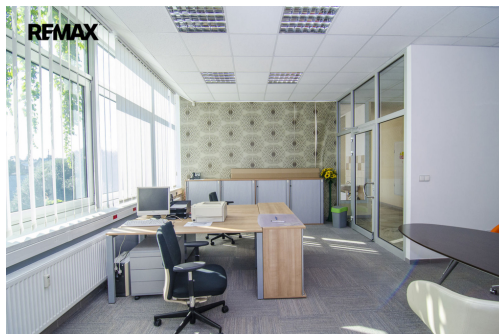

Nájem zařízené kanceláře, plocha 34 m², Svitavy, ulice Svitavská Svitavská, Svitavy

6 970 Kč
za měsíc

nájemné 6.970 Kč, služby
2.720 Kč, bez kauce

Vyřizuje

Zdeněk Podlezl

Tel.: +420774209195

GSM: +420608134358

E-mail:

zdenek.podlezl@re-max.cz

Plocha kanceláří: 34 m²

Stav objektu: velmi dobrý

Umístění objektu: sídliště

Druh objektu: cihlová

Druh prostor: Kanceláře

Energetická náročnost: D - Méně úsporná

POPIS NEMOVITOSTI: Nabízíme k pronájmu exkluzivní komerční prostory, v lokalitě ulice Svitavská, v obci Svitavy.

Jedná se o zařízenou a vybavenou kancelář, která se nachází v 1. patře centra služeb Lípa.

Plocha nabízeného prostoru je cca 34 m².

Interiér těchto prostor nabízí vybavení pracovními stoly a židlemi, jednacím stolem s křesly a příruční skříňky na ukládání dokumentů. Kancelář je rohová a je rozdělena na pracovní a jednací část.

Parkování je možné na okolních parkovacích plochách.

Případně je možné pronajmout si vlastní parkovací místo přímo za budovou.

V objektu je vícero prostor, které je možné pronajmout.

Nájemné činí 6.970 Kč/měsíčně, energie a služby jsou v částce 2.720 Kč/měsíčně.

Majitel nepožaduje kauci. Nájemník neplatí provizi RK.

Tato exkluzivní nabídka je ideální pro podnikatele hledající prostorné a elegantní komerční prostory s vynikající dostupností a skvělým potenciálem pro růst a rozvoj vašeho podnikání.

V případě zájmu o nájem těchto unikátních prostor nás neváhejte kontaktovat pro bližší informace a domluvení.....

REMAX G8 Reality Rohanské nábřeží 678/27 Praha 18600, Tel.: 222 727 222 , E-mail: g8reality1@remax-czech.cz , web:

www.remax-czech.cz/reality/re-max-g8-reality