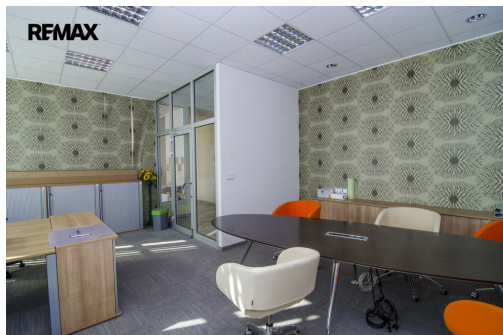

Nájem zařízené kanceláře, plocha 34 m², Svitavy, ulice Svitavská Svitavská, Svitavy

6 970 Kč
za měsíc

nájemné 6.970 Kč, služby
2.720 Kč, bez kauce

Vyřizuje

Zdeněk Podlezl

Tel.: +420774209195

GSM: +420608134358

E-mail:

zdenek.podlezl@re-max.cz

Plocha kanceláří: 34 m²

Stav objektu: velmi dobrý

Umístění objektu: sídliště

Druh objektu: cihlová

Druh prostor: Kanceláře

Energetická náročnost: D - Méně úsporná

POPIS NEMOVITOSTI: Nabízíme k pronájmu exkluzivní komerční prostory, v lokalitě ulice Svitavská, v obci Svitavy.

Jedná se o zařízenou a vybavenou kancelář, která se nachází v 1. patře centra služeb Lípa.

Plocha nabízeného prostoru je cca 34 m².

Interiér těchto prostor nabízí vybavení pracovními stoly a židlemi, jednacím stolem s křesly a příruční skříňky na ukládání dokumentů. Kancelář je rohová a je rozdělena na pracovní a jednací část.

Parkování je možné na okolních parkovacích plochách.

Případně je možné pronajmout si vlastní parkovací místo přímo za budovou.

V objektu je vícero prostor, které je možné pronajmout.

Nájemné činí 6.970 Kč/měsíčně, energie a služby jsou v částce 2.720 Kč/měsíčně.

Majitel nepožaduje kauci. Nájemník neplatí provizi RK.

Tato exkluzivní nabídka je ideální pro podnikatele hledající prostorné a elegantní komerční prostory s vynikající dostupností a skvělým potenciálem pro růst a rozvoj vašeho podnikání.

V případě zájmu o nájem těchto unikátních prostor nás neváhejte kontaktovat pro bližší informace a domluvení.....

REMAX G8 Reality Rohanské nábřeží 678/27 Praha 18600, Tel.: 222 727 222 , E-mail: g8reality1@remax-czech.cz , web:

www.remax-czech.cz/reality/re-max-g8-reality