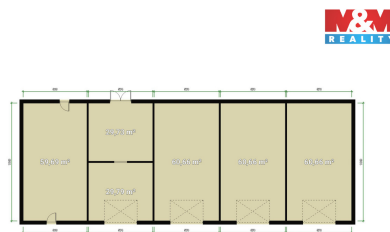

Prodej komerčního pozemku, 4160 m², Mariánské Lázně

35301, Mariánské Lázně

Výměry jsou pouze orientační.