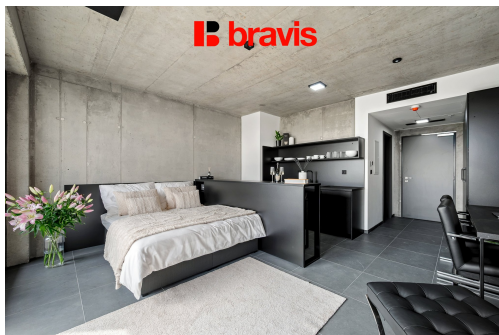

Pronájem 1+kk, Královopolská, Brno: All-in vybavení, wifi, garáž, gym

Královopolská, 61200, Brno-Žabovřesky, Brno

20 570 Kč

za měsíc

+ 4.000,- náklady na
energie + depozit +
provize RK

Vyřizuje

Hana Šubová

Tel.: 542 211 598

GSM: +420 725 755 575

E-mail: hana@bravis.cz

Dispozice bytu:	1+kk	Podlaží v domě:	5
Počet podlaží v domě:	12	Celková podlahová plocha:	37 m²
Druh objektu:	smíšená	Stav objektu:	novostavba
Vlastnictví:	osobní	Lodžie:	6 m²
Energetická náročnost:	B - Velmi úsporná		

POPIS NEMOVITOSTI: Žijte v oblacích v Brně Žabovřeskách na ulici Královopolská Hledáte ubytování, které se Vám přizpůsobí? V právě dokončeném domě v prestižních Žabovřeskách Vám nabízíme k pronájmu limitovanou sérii 1+kk a 2+kk. Stačí si jen vybrat patro, sbalit kufr a nastěhovat se.

Útočiště připravené k nastěhování

Tato jednotka o dispozici 1+ kk a výměře 31 m² s lodžii o velikosti 6 m² představuje dokonalou harmonii mezi stylem a funkcí. Interiér je navržen tak, aby vám poskytl maximální pohodlí bez nutnosti cokoli dokupovat.

Vybavení, které si zamilujete:

- Obytná část: Dominantou prostoru je ikonické křeslo Barcelona, doplněné o pohodlnou postel (160x200 cm) včetně lůžkovin. Pro vaši práci i relaxaci je připraven pracovní stůl, šatní skříň s velkým úložným prostorem a barový pult pro ranní kávu.
- Technologie a klima: O tepelnou pohodu se stará klimatizace a hliníkové žaluzie, zatímco chytrá domácnost vám usnadní každodenní rutinu. Plně vybavená kuchyně: Najdete zde vše od elektrické varné desky, myčky a lednice s mrazákem až po kompletní sadu nádobí a kuchyňského náčiní.