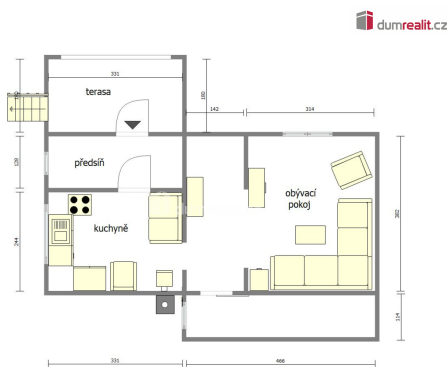

Zastavěná plocha:	49 m ²	Užitná plocha:	35 m ²
Plocha parcely:	512 m ²	Druh objektu:	dřevěná
Stav objektu:	dobrý	Počet podlaží v objektu:	1
Umístění objektu:	klidná část obce	Energetická náročnost:	G - Mimořádně nehospodárná