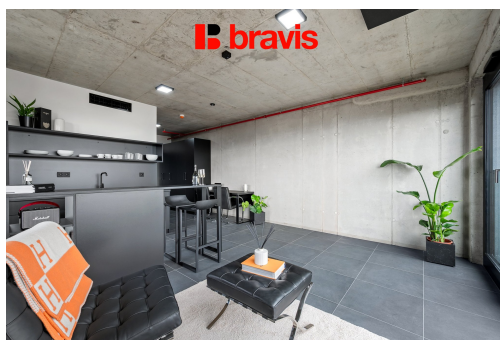

Pronájem 2+kk, Královopolská, Brno: All-in vybavení, wifi, gym, garážové stání

Královopolská, 61200, Brno-Žabovřesky, Brno

21 920 Kč

za měsíc

+ 4.000,- Kč náklady na
bydlení + depozit +
provize RK

Vyřizuje

Hana Šubová

Tel.: 542 211 598

GSM: +420 725 755 575

E-mail: hana@bravis.cz

Dispozice bytu: 2+kk

Počet podlaží v domě: 12

Druh objektu: smíšená

Vlastnictví: osobní

Podlaží v domě: 3

Celková podlahová plocha: 43 m²

Stav objektu: novostavba

Energetická náročnost: B - Velmi úsporná

POPIS NEMOVITOSTI: Najděte svůj klid v dynamickém Brně. Na ulici Královopolská v Žabovřeskách nabízíme k pronájmu moderní a tiché 1+kk a 2+kk, které jsou připraveny k okamžitému užívání. Stačí si vybrat podlaží, vzít si jen osobní věci a stát se historicky prvním nájemníkem v tomto technologicky vyspělém domě.

Tato jednotka o dispozici 2+kk a výměře 43 m², která se nachází v 3. patře, představuje dokonalou harmonii mezi stylem a funkcí. Interiér je navržen tak, aby vám poskytl maximální pohodlí bez nutnosti cokoli dokupovat.

Vybavení, které si zamilujete:

- Obytná část: Dominantou prostoru je ikonické křeslo Barcelona, doplněné o pohodlnou postel (160x200 cm) včetně lůžkovin. Pro vaši práci i relaxaci je připraven pracovní stůl, šatní skříň s velkým úložným prostorem a barový pult pro ranní kávu.
- Technologie a klima: O tepelnou pohodu se stará klimatizace a hliníkové žaluzie, zatímco chytrá domácnost vám usnadní každodenní rutinu.
- Plně vybavená kuchyně: Najdete zde vše od elektrické varné desky, myčky a lednice s mrazákem až po kompletní sadu nádobí a kuchyňského náčiní.
- Koupelna a relax: Moderní koupelna disponuje sprchovým koutem a minimalistickým designem.

Proč chtít právě tato nemovitost?