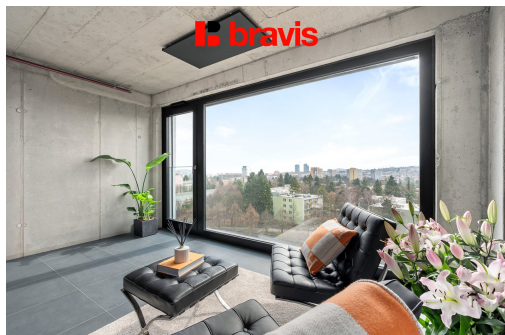

Pronájem 2+kk, Královopolská, Brno: All-in vybavení, wifi, gym, garážové stání

Královopolská, 61200, Brno-Žabovřesky, Brno

21 920 Kč

za měsíc

+ 4.000,- Kč náklady na
bydlení + depozit +
provize RK

Vyřizuje

Hana Šubová

Tel.: 542 211 598

GSM: +420 725 755 575

E-mail: hana@bravis.cz

Dispozice bytu: 2+kk

Počet podlaží v domě: 12

Druh objektu: smíšená

Vlastnictví: osobní

Podlaží v domě: 3

Celková podlahová plocha: 43 m²

Stav objektu: novostavba

Energetická náročnost: B - Velmi úsporná

POPIS NEMOVITOSTI: Najděte svůj klid v dynamickém Brně. Na ulici Královopolská v Žabovřeskách nabízíme k pronájmu moderní a tiché 1+kk a 2+kk, které jsou připraveny k okamžitému užívání. Stačí si vybrat podlaží, vzít si jen osobní věci a stát se historicky prvním nájemníkem v tomto technologicky vyspělém domě.

Tato jednotka o dispozici 2+kk a výměře 43 m², která se nachází v 3. patře, představuje dokonalou harmonii mezi stylem a funkcí. Interiér je navržen tak, aby vám poskytl maximální pohodlí bez nutnosti cokoli dokupovat.

Vybavení, které si zamilujete:

- Obytná část: Dominantou prostoru je ikonické křeslo Barcelona, doplněné o pohodlnou postel (160x200 cm) včetně lůžkovin. Pro vaši práci i relaxaci je připraven pracovní stůl, šatní skříň s velkým úložným prostorem a barový pult pro ranní kávu.
- Technologie a klima: O tepelnou pohodu se stará klimatizace a hliníkové žaluzie, zatímco chytrá domácnost vám usnadní každodenní rutinu.
- Plně vybavená kuchyně: Najdete zde vše od elektrické varné desky, myčky a lednice s mrazákem až po kompletní sadu nádobí a kuchyňského náčiní.
- Koupelna a relax: Moderní koupelna disponuje sprchovým koutem a minimalistickým designem.

Proč chtít právě tato nemovitost?