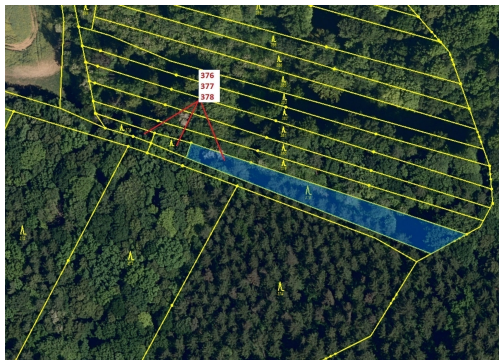

Lesní pozemky o výměře 1703 m², podíl 1/1, katastrální území Hradčany na Moravě, obec Hradčany, obec 75111, Hradčany

30 000 Kč
za nemovitost

Vyřizuje
Call centrum
exdrazby.cz
Tel.: +420 774 740 636
GSM: +420 774 740 636
E-mail:
dotazy@exdrazby.cz

Celková plocha: 1 703 m²

Druh pozemku: les

POPIS NEMOVITOSTI: Lesní pozemky o výměře 1703 m², parcelní čísla 376, 377, 378, podíl 1/1, katastrální území Hradčany na Moravě, obec Hradčany, obec s rozšířenou působností Přerov, okres Přerov, Olomoucký kraj. Po těžbě.