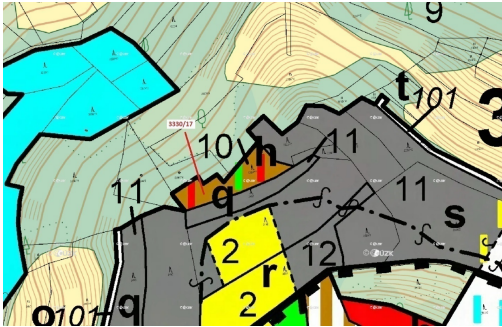

Lesní pozemek o výměře 1781 m², podíl 1/1, katastrální území Hovězí, obec Hovězí, obec s rozšířenou

75601, Hovězí

28 000 Kč
za nemovitost

Vyřizuje
Call centrum
exdrazby.cz
Tel.: +420 774 740 636
GSM: +420 774 740 636
E-mail:
dotazy@exdrazby.cz

Celková plocha: 1 781 m²

Druh pozemku: les

POPIS NEMOVITOSTI: Lesní pozemek o výměře 1781 m², parcelní číslo 3330/17, podíl 1/1, katastrální území Hovězí, obec Hovězí, obec s rozšířenou působností Vsetín, okres Vsetín, Zlínský kraj. Po těžbě.