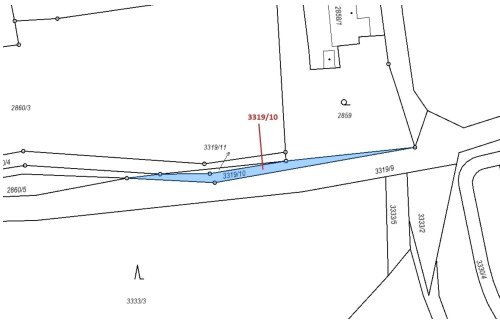

## Ostatní plocha o výměře 147 m<sup>2</sup>, podíl 1/1, katastrální území Horní Lutyně, obec Orlová, obec s rozší

73514, Orlová

**27 000 Kč**  
za nemovitost

Vyřizuje

**Call centrum**

**exdrazby.cz**

**Tel.:** +420 774 740 636

**GSM:** +420 774 740 636

**E-mail:**

[dotazy@exdrazby.cz](mailto:dotazy@exdrazby.cz)

**Celková plocha:** 147 m<sup>2</sup>

**Druh pozemku:** ostatní

**POPIS NEMOVITOSTI:** Ostatní plocha o výměře 147 m<sup>2</sup>, parcelní číslo 3319/10, podíl 1/1, katastrální území Horní Lutyně, obec Orlová, obec s rozšířenou působností Orlová, okres Karviná, Moravskoslezský kraj.