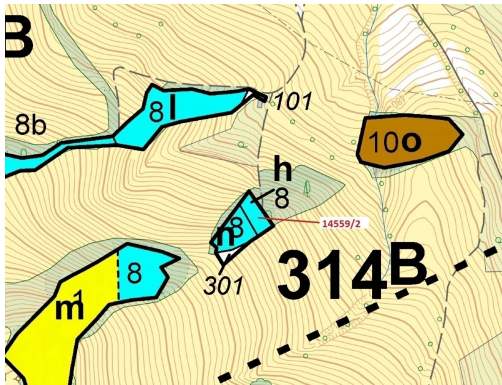

Lesní pozemek o výměře 605 m², podíl 1/1, katastrální území Hovězí, obec Hovězí, obec s rozšířenou p

75601, Hovězí

27 000 Kč
za nemovitost

Vyřizuje
Call centrum
exdrazby.cz
Tel.: +420 774 740 636
GSM: +420 774 740 636
E-mail:
dotazy@exdrazby.cz

Celková plocha: 605 m²

Druh pozemku: les

POPIS NEMOVITOSTI: Lesní pozemek o výměře 605 m², parcelní číslo 14559/2, podíl 1/1, katastrální území Hovězí, obec Hovězí, obec s rozšířenou působností Vsetín, okres Vsetín, Zlínský kraj.