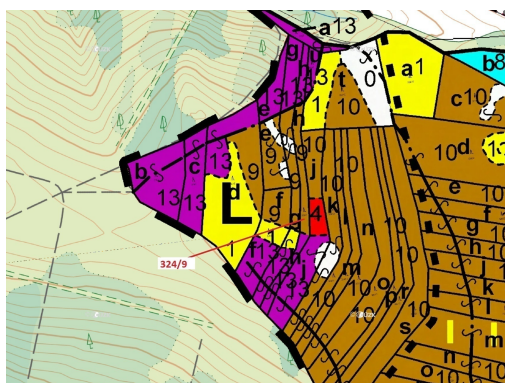

## Lesní pozemek o výměře 1978 m<sup>2</sup>, podíl 1/1, katastrální území Chotěbudice, obec Chotěbudice, obec s r

67531, Chotěbudice

**26 000 Kč**  
za nemovitost

Vyřizuje  
**Call centrum**  
**exdražby.cz**  
**Tel.:** +420 774 740 636  
**GSM:** +420 774 740 636  
**E-mail:**  
[dotazy@exdražby.cz](mailto:dotazy@exdražby.cz)

**Celková plocha:** 1 978 m<sup>2</sup>

**Druh pozemku:** les

**POPIS NEMOVITOSTI:** Lesní pozemek o výměře 1978 m<sup>2</sup>, parcelní číslo 324/9, podíl 1/1, katastrální území Chotěbudice, obec Chotěbudice, obec s rozšířenou působností Moravské Budějovice, okres Třebíč, Kraj Vysočina. Po těžbě.