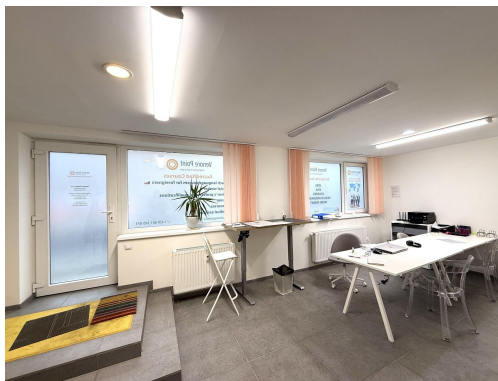

Obchodní prostor - Staré Vršovice - 56m²

Rostovská, 10100, Praha 10, Praha

25 000 Kč
za měsíc

Vyřizuje

Nicole Binková

Tel.: +420 704 969 666

GSM: +420 704 969 666

E-mail:

info@arezidence.com

Druh objektu:	smíšená	Stav objektu:	po rekonstrukci
Druh prostor:	Obchodní	Doprava:	vlak; dálnice; silnice; MHD; autobus
Elektrina:	Elektro - 230 V	Plyn:	Plynovod
Energetická náročnost:	G - Mimořádně nevhodná		

POPIS NEMOVITOSTI: K pronájmu nabízíme atraktivní obchodní prostor ve vyhledávané lokalitě Staré Vršovice, s přímým vstupem z ulice na ideální adrese se skvělou dostupností v docházkové vzdálenosti od Vršovického náměstí.

Prostor o celkové výměře 56 m² je aktuálně využíván ke kancelářským účelům a je pro tento typ provozu ideální. V případě potřeby je možné prostor rekonstruovat dle zamýšleného využití.

Dispozice prostoru:

hlavní vstupní místnost přístupná přímo z ulice

druhá místnost, nyní využívaná jako školicí či jednací místnost

zázemí přístupné z hlavní části, kde se nachází toaleta a úklidová místnost nebo kuchyňka

Prostor je přehledně členěný, nabízí variabilní využití a je vhodný zejména pro kancelář, poradenství, služby nebo menší provozovnu.