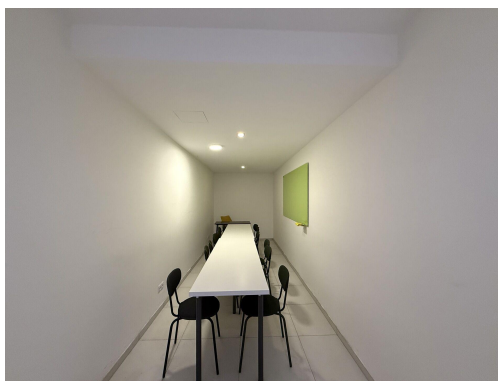

Obchodní prostor - Staré Vršovice - 56m²

Rostovská, 10100, Praha 10, Praha

25 000 Kč
za měsíc

Vyřizuje

Nicole Binková

Tel.: +420 704 969 666

GSM: +420 704 969 666

E-mail:

info@arezidence.com

Druh objektu:	smíšená	Stav objektu:	po rekonstrukci
Druh prostor:	Obchodní	Doprava:	vlak; dálnice; silnice; MHD; autobus
Elektrina:	Elektro - 230 V	Plyn:	Plynovod
Energetická náročnost:	G - Mimořádně nevhodná		

POPIS NEMOVITOSTI: K pronájmu nabízíme atraktivní obchodní prostor ve vyhledávané lokalitě Staré Vršovice, s přímým vstupem z ulice na ideální adrese se skvělou dostupností v docházkové vzdálenosti od Vršovického náměstí.

Prostor o celkové výměře 56 m² je aktuálně využíván ke kancelářským účelům a je pro tento typ provozu ideální. V případě potřeby je možné prostor rekonstruovat dle zamýšleného využití.

Dispozice prostoru:

hlavní vstupní místnost přístupná přímo z ulice

druhá místnost, nyní využívaná jako školicí či jednací místnost

zázemí přístupné z hlavní části, kde se nachází toaleta a úklidová místnost nebo kuchyňka

Prostor je přehledně členěný, nabízí variabilní využití a je vhodný zejména pro kancelář, poradenství, služby nebo menší provozovnu.