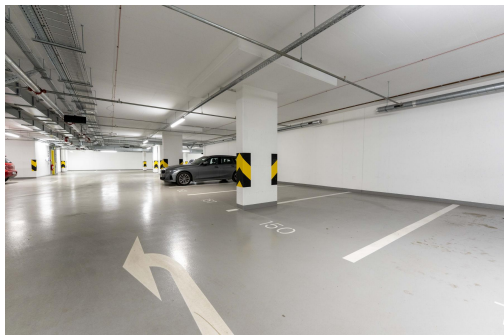

GS v ul. Mužíkova, Nuselský pivovar

Mužíkova, 14000, Praha 4, Praha

3 500 Kč
za měsíc

včetně poplatků

Vyřizuje

Reif David

Tel.: +420 603453414

GSM: +420 603453414

E-mail:

david@albionreality.cz

Počet podlaží v domě:

Stav objektu:

dobry

Druh objektu:

smíšená

POPIS NEMOVITOSTI: Nabízíme zprostředkování pronájmu parkovacího stání v podzemních garážích v rezidenci Nuselský pivovar, Praha 4 - Nusle. Uvedená cena je již včetně poplatků.