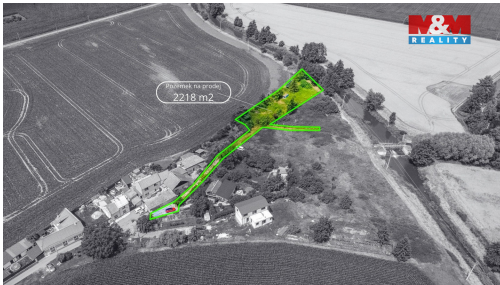

Prodej pozemku k bydlení, 1718 m², Štěpánov, ul. U splavu

U splavu, 78313, Štěpánov

2 150 000 Kč
za nemovitost

V případě více zájemců
může RK využít pro výběr
kupujícího formu aukce.

Vyřizuje

Rybka Tomáš

Tel.: 800 100 446

GSM: 296 399 006

E-mail: info@mmreality.cz

Celková plocha: 1 718 m²

Druh pozemku: pro bydlení

Umístění objektu: okraj obce

POPIS NEMOVITOSTI: Nabízíme k prodeji pozemek k bydlení o výměře 1087m², nacházející se na okraji obce Štěpánov u Olomouce. Tento rovinatý pozemek představuje vhodné místo pro výstavbu rodinného domu. Lokalita nabízí klidné prostředí s krásnými výhledy do okolní krajiny, zároveň snadnou dostupnost do centra krajského města Olomouce, zhruba 10 minut autem. Zastávka MHD je pár desítek metrů od pozemku. Elektřina je na hranici pozemku. Přístup je částečně po zpevněné a částečně po nezpevněné komunikaci. Ostatní inženýrské sítě jsou v dosahu. Pro bližší informace kontaktujte makléře nabídky.