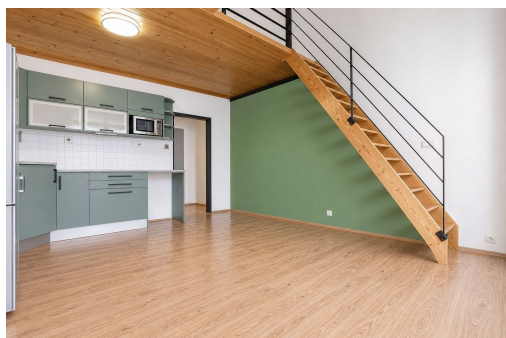

Pronájem bytu loft 2+KK, 45m², Praha 8 Libeň

Novákových, Praha 8, Praha

21 000 Kč

za měsíc

Poplatky a energie 3.000,
Kč plus 209, Kč internet

Vyřizuje

Jakub Zelinka

Tel.: 724 537 935

GSM: 420773977719

E-mail:

jakub.zelinka@era-reality.cz

Dispozice bytu:	2+kk	Podlaží v domě:	4
Počet podlaží v domě:	5	Celková podlahová plocha:	45 m²
Druh objektu:	cihlová	Stav objektu:	novostavba
Vlastnictví:	osobní	Popis vybavení:	.
Elektrína:	Elektro - 230 V	Telekomunikace:	Telefon
Energetická náročnost:	C - Úsporná		

POPIS NEMOVITOSTI: Pronájem stylového loftového bytu 2+kk, 45 m², Praha 8 - Libeň, ul. Novákových

Nabízíme k pronájmu světlý a originálně řešený loftový byt o dispozici 2+kk a podlahové ploše 45 m², situovaný v atraktivní lokalitě Praha 8 - Libeň, v ulici Novákových.

Byt zaujme především svým vzdušným prostorem s vysokými stropy a otevřeným patrem na spaní, které dodává interiéru moderní industriální charakter. Dominantou hlavního obytného prostoru je kuchyňský kout s dostatkem úložných prostor, vestavěnou troubou, mikrovlnnou troubou a praktickým uspořádáním.

Obývací část je díky velkým oknům příjemně prosvětlená a navazuje na dřevěné schodiště vedoucí do loftového patra vhodného jako ložnice či pracovní zóna. V bytě jsou zachované přírodní prvky - dřevěné podlahy a dřevěný strop, které vytvářejí útulnou atmosféru.

Koupelna je vybavena vanou, umyvadlem a toaletou. Součástí bytu je také topný žebřík a dostatek prostoru pro každodenní komfortní bydlení.