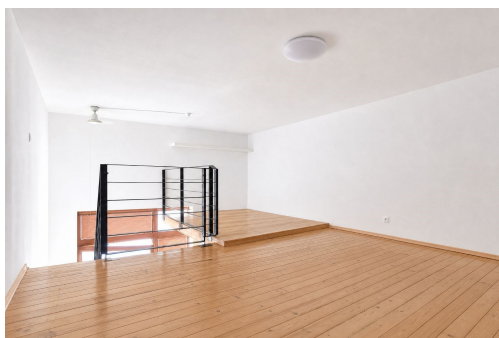

Pronájem bytu loft 2+KK, 45m², Praha 8 Libeň

Novákových, Praha 8, Praha

21 000 Kč

za měsíc

Poplatky a energie 3.000,
Kč plus 209, Kč internet

Vyřizuje

Jakub Zelinka

Tel.: 724 537 935

GSM: 420773977719

E-mail:

jakub.zelinka@era-reality.cz

Dispozice bytu:	2+kk	Podlaží v domě:	4
Počet podlaží v domě:	5	Celková podlahová plocha:	45 m²
Druh objektu:	cihlová	Stav objektu:	novostavba
Vlastnictví:	osobní	Popis vybavení:	.
Elektrína:	Elektro - 230 V	Telekomunikace:	Telefon
Energetická náročnost:	C - Úsporná		

POPIS NEMOVITOSTI: Pronájem stylového loftového bytu 2+kk, 45 m², Praha 8 - Libeň, ul. Novákových

Nabízíme k pronájmu světlý a originálně řešený loftový byt o dispozici 2+kk a podlahové ploše 45 m², situovaný v atraktivní lokalitě Praha 8 - Libeň, v ulici Novákových.

Byt zaujme především svým vzdušným prostorem s vysokými stropy a otevřeným patrem na spaní, které dodává interiéru moderní industriální charakter. Dominantou hlavního obytného prostoru je kuchyňský kout s dostatkem úložných prostor, vestavěnou troubou, mikrovlnnou troubou a praktickým uspořádáním.

Obývací část je díky velkým oknům příjemně prosvětlená a navazuje na dřevěné schodiště vedoucí do loftového patra vhodného jako ložnice či pracovní zóna. V bytě jsou zachované přírodní prvky - dřevěné podlahy a dřevěný strop, které vytvářejí útulnou atmosféru.

Koupelna je vybavena vanou, umyvadlem a toaletou. Součástí bytu je také topný žebřík a dostatek prostoru pro každodenní komfortní bydlení.