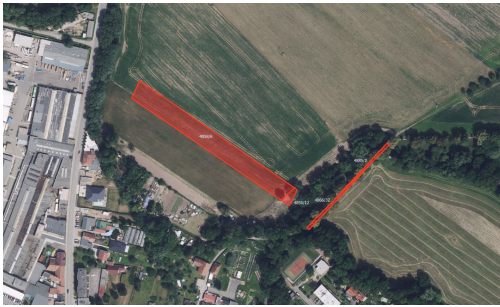

Louka, prodej, Vysoké Mýto-Město, Vysoké Mýto, Ústí nad Orlicí 56601, Vysoké Mýto

Rezervace

Vyřizuje

Štěpán Rothanzl

Tel.: +420 730779108

GSM: +420 730779108

E-mail:

rothanzl@mojepole.cz

Celková plocha: 5 365 m²

Druh pozemku: trvalý travní porost

POPIS NEMOVITOSTI: V katastrálním území Vysoké Mýto (okres Ústí nad Orlicí) nabízím k prodeji vlastnictví na zemědělských pozemcích.

Katastrální území Vysoké Mýto

- -> parc. č. 4056/12, 4058/6 (LV 1874)
- -> celková výměra 5 337 m²
- -> výlučné vlastnictví
- -> vysoká kvalita půdy - BPEJ 15.51 Kč/m²

Katastrální území Vysoké Mýto

- -> parc. č. 4066/32, 4885/2 (LV 1303)
- -> celková výměra 448 m²
- -> výměra určená k prodeji 28 m²

Pro více informací mě kontaktujte. V ceně je zahrnuta provize a související právní služby. Nad rámec ceny kupující hradí pouze poplatek za návrh na vklad na katastr.

Majitel si vyhrazuje právo vybrat kupujícího na základě nabídky.