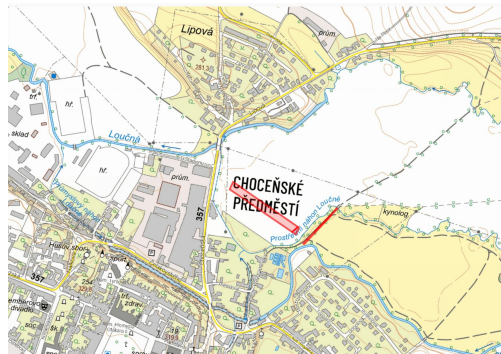

Louka, prodej, Vysoké Mýto-Město, Vysoké Mýto, Ústí nad Orlicí 56601, Vysoké Mýto

Rezervace

Vyřizuje

Štěpán Rothanzl

Tel.: +420 730779108

GSM: +420 730779108

E-mail:

rothanzl@mojepole.cz

Celková plocha: 5 365 m²

Druh pozemku: trvalý travní porost

POPIS NEMOVITOSTI: V katastrálním území Vysoké Mýto (okres Ústí nad Orlicí) nabízím k prodeji vlastnictví na zemědělských pozemcích.

Katastrální území Vysoké Mýto

- -> parc. č. 4056/12, 4058/6 (LV 1874)
- -> celková výměra 5 337 m²
- -> výlučné vlastnictví
- -> vysoká kvalita půdy - BPEJ 15.51 Kč/m²

Katastrální území Vysoké Mýto

- -> parc. č. 4066/32, 4885/2 (LV 1303)
- -> celková výměra 448 m²
- -> výměra určená k prodeji 28 m²

Pro více informací mě kontaktujte. V ceně je zahrnuta provize a související právní služby. Nad rámec ceny kupující hradí pouze poplatek za návrh na vklad na katastr.

Majitel si vyhrazuje právo vybrat kupujícího na základě nabídky.